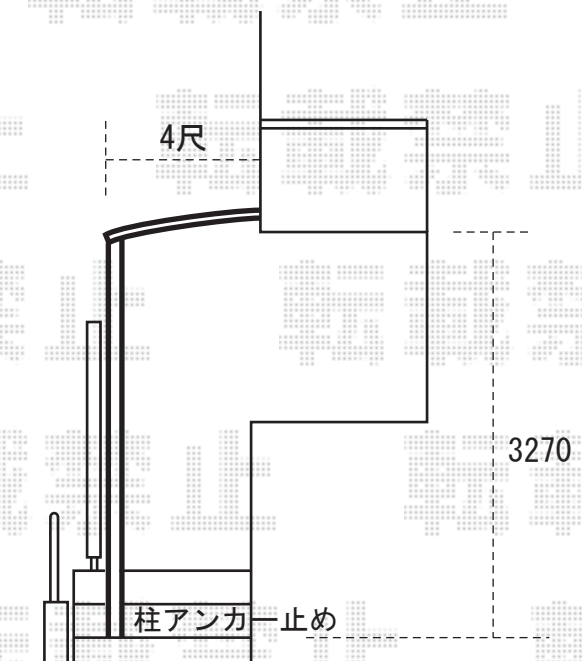

エクスショップ

[HTTP://WWW.EX-SHOP.NET](http://www.ex-shop.net)

レイナポート ハイルフ仕様
奥行=5052mm<切詰有り>
間口=2702mm
※ハツリ有り

プリミテラスF型 1階設置型
ロング柱仕様
間口=1.0間(1620mm)<切詰有り>
出幅=4尺(1170mm)

※上記の寸法は、施工時において多少の誤差が発生致します。何卒、ご了承くださいませ。