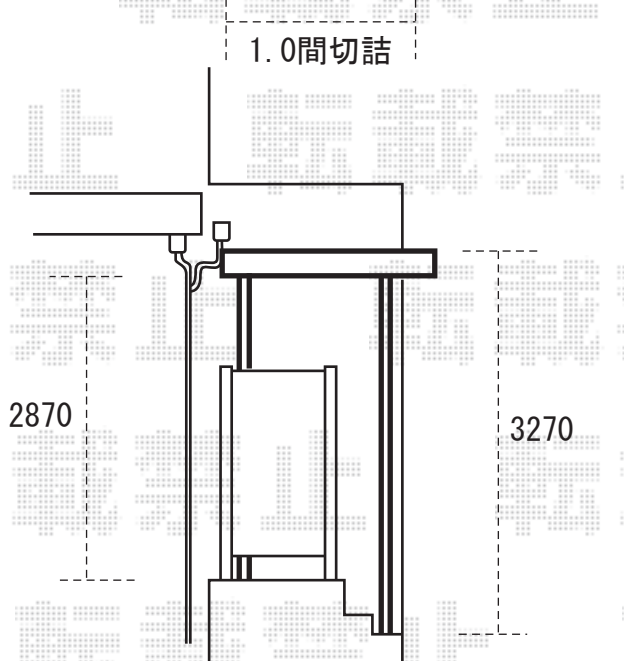

エクスショップ

[HTTP://WWW.EX-SHOP.NET](http://www.ex-shop.net)

レイナポート ハイルフ仕様
奥行=5052mm<切詰有り>
間口=2702mm
※ハツリ有り

プリミテラスF型 1階設置型
ロング柱仕様
間口=1.0間(1620mm)<切詰有り>
出幅=4尺(1170mm)

※上記の寸法は、施工時において多少の誤差が発生致します。何卒、ご了承くださいませ。