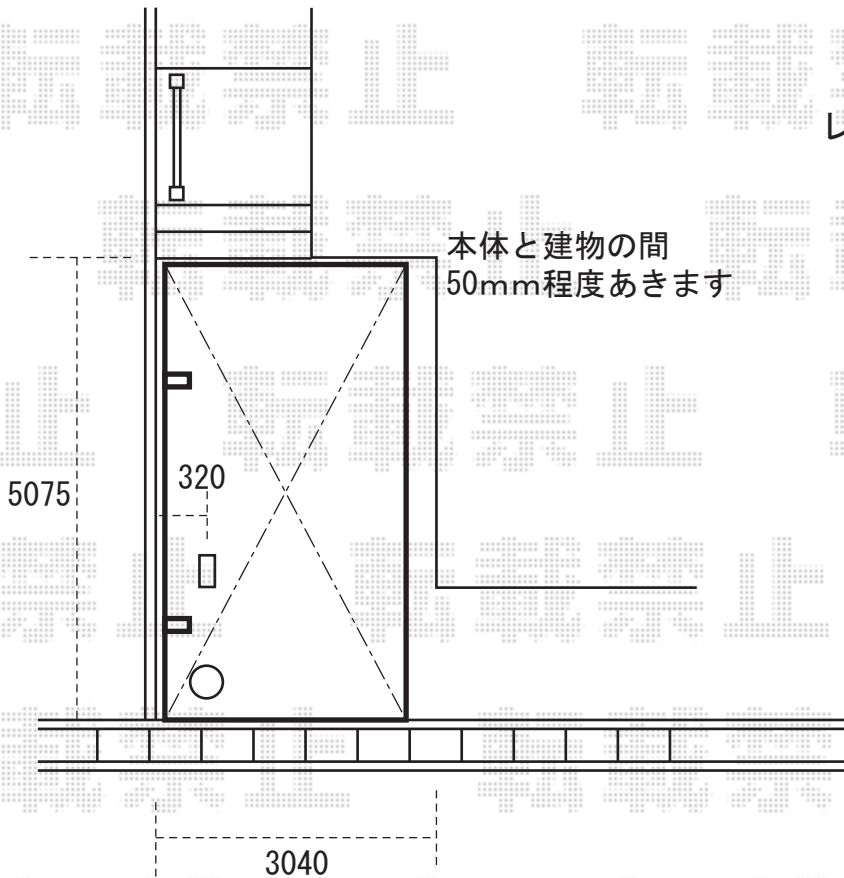

エクスショップ

[HTTP://WWW.EX-SHOP.NET](http://www.ex-shop.net)

レイナポート ハイルフ仕様
奥行=5052mm<切詰有り>
間口=2702mm
※ハツリ有り

プリミテラスF型 1階設置型
ロング柱仕様
間口=1.0間(1620mm)<切詰有り>
出幅=4尺(1170mm)

※上記の寸法は、施工時において多少の誤差が発生致します。何卒、ご了承くださいませ。