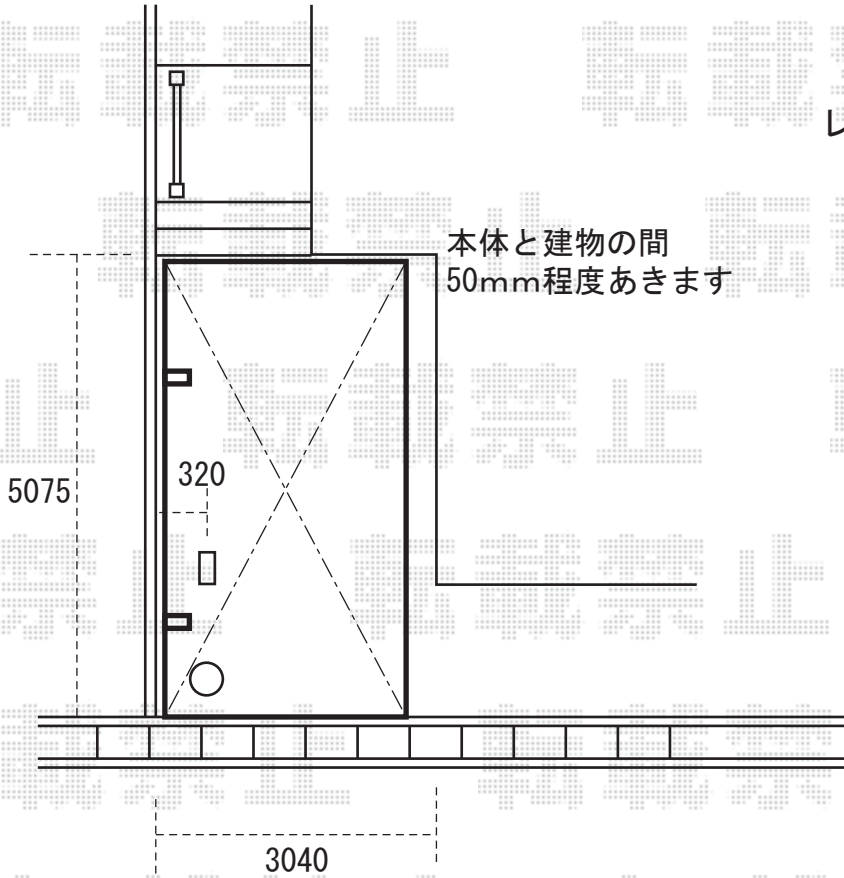

エクスショップ

[HTTP://WWW.EX-SHOP.NET](http://www.ex-shop.net)

レイナポート ハイルフ仕様
奥行=5052mm<切詰有り>
間口=2702mm
※ハツリ有り

プリミテラスF型 1階設置型
ロング柱仕様
間口=1.0間(1620mm)<切詰有り>
出幅=4尺(1170mm)

※上記の寸法は、施工時において多少の誤差が発生致します。何卒、ご了承くださいませ。