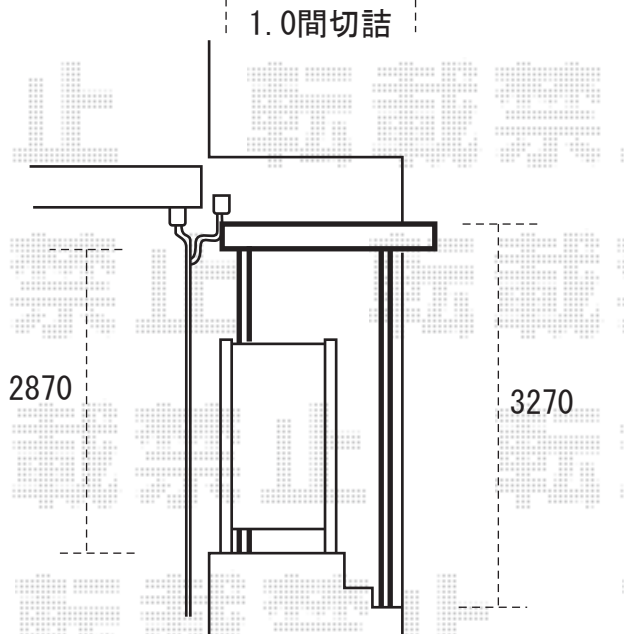

エクスショップ

[HTTP://WWW.EX-SHOP.NET](http://www.ex-shop.net)

レイナポート ハイルフ仕様
奥行=5052mm<切詰有り>
間口=2702mm
※ハツリ有り

プリミテラスF型 1階設置型
ロング柱仕様
間口=1.0間(1620mm)<切詰有り>
出幅=4尺(1170mm)

※上記の寸法は、施工時において多少の誤差が発生致します。何卒、ご了承くださいませ。