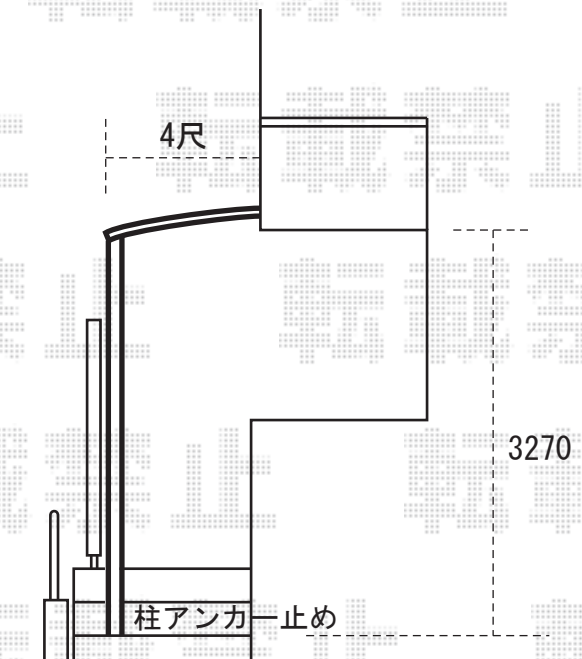

エクスショップ

[HTTP://WWW.EX-SHOP.NET](http://www.ex-shop.net)

レイナポート ハイルフ仕様
奥行=5052mm<切詰有り>
間口=2702mm
※ハツリ有り

プリミテラスF型 1階設置型
ロング柱仕様
間口=1.0間(1620mm)<切詰有り>
出幅=4尺(1170mm)

※上記の寸法は、施工時において多少の誤差が発生致します。何卒、ご了承くださいませ。