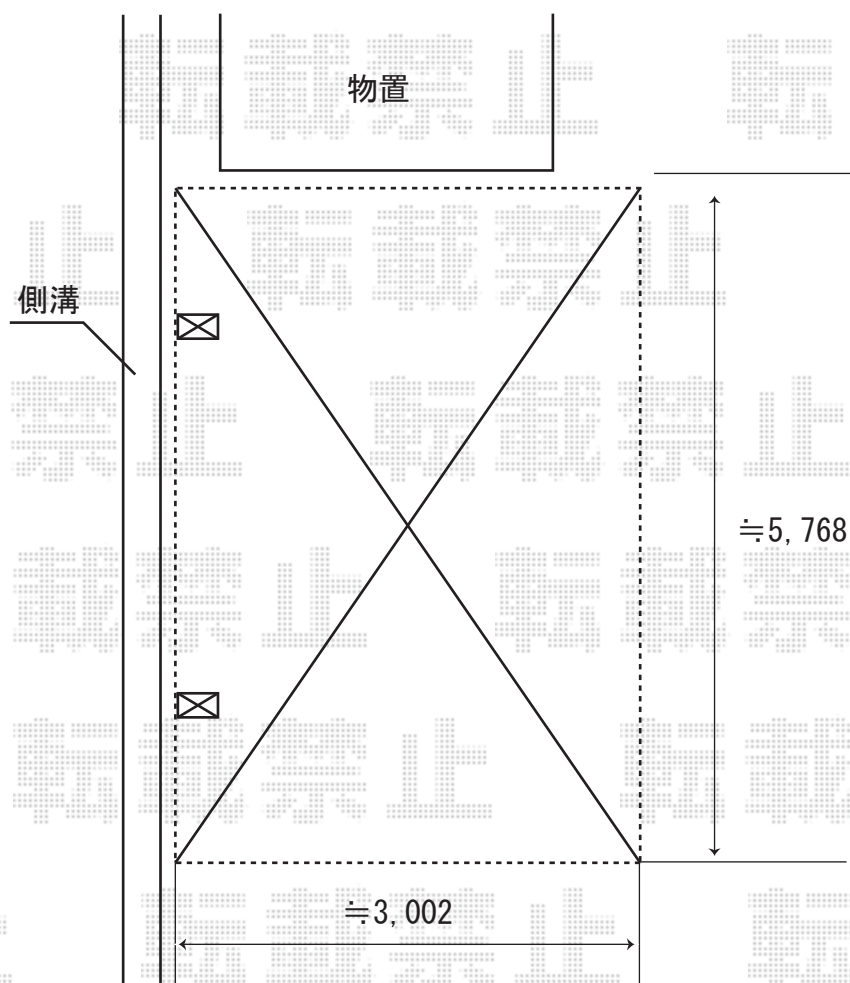

レイナポート 3002×5768  
ハイルーフ仕様(有効高 約2355mm) カームブラック  
熱線遮断ポリカーボネート(アースブルー)

- ※勾配有り
- ※ハツリ有り
- ※取り付け位置の詳細につきましては、施工当日必ずお立会い頂き、最終のご指示を頂きますよう、宜しくお願い致します。

EX-SHOP

<http://www.ex-shop.net>

担当:角田