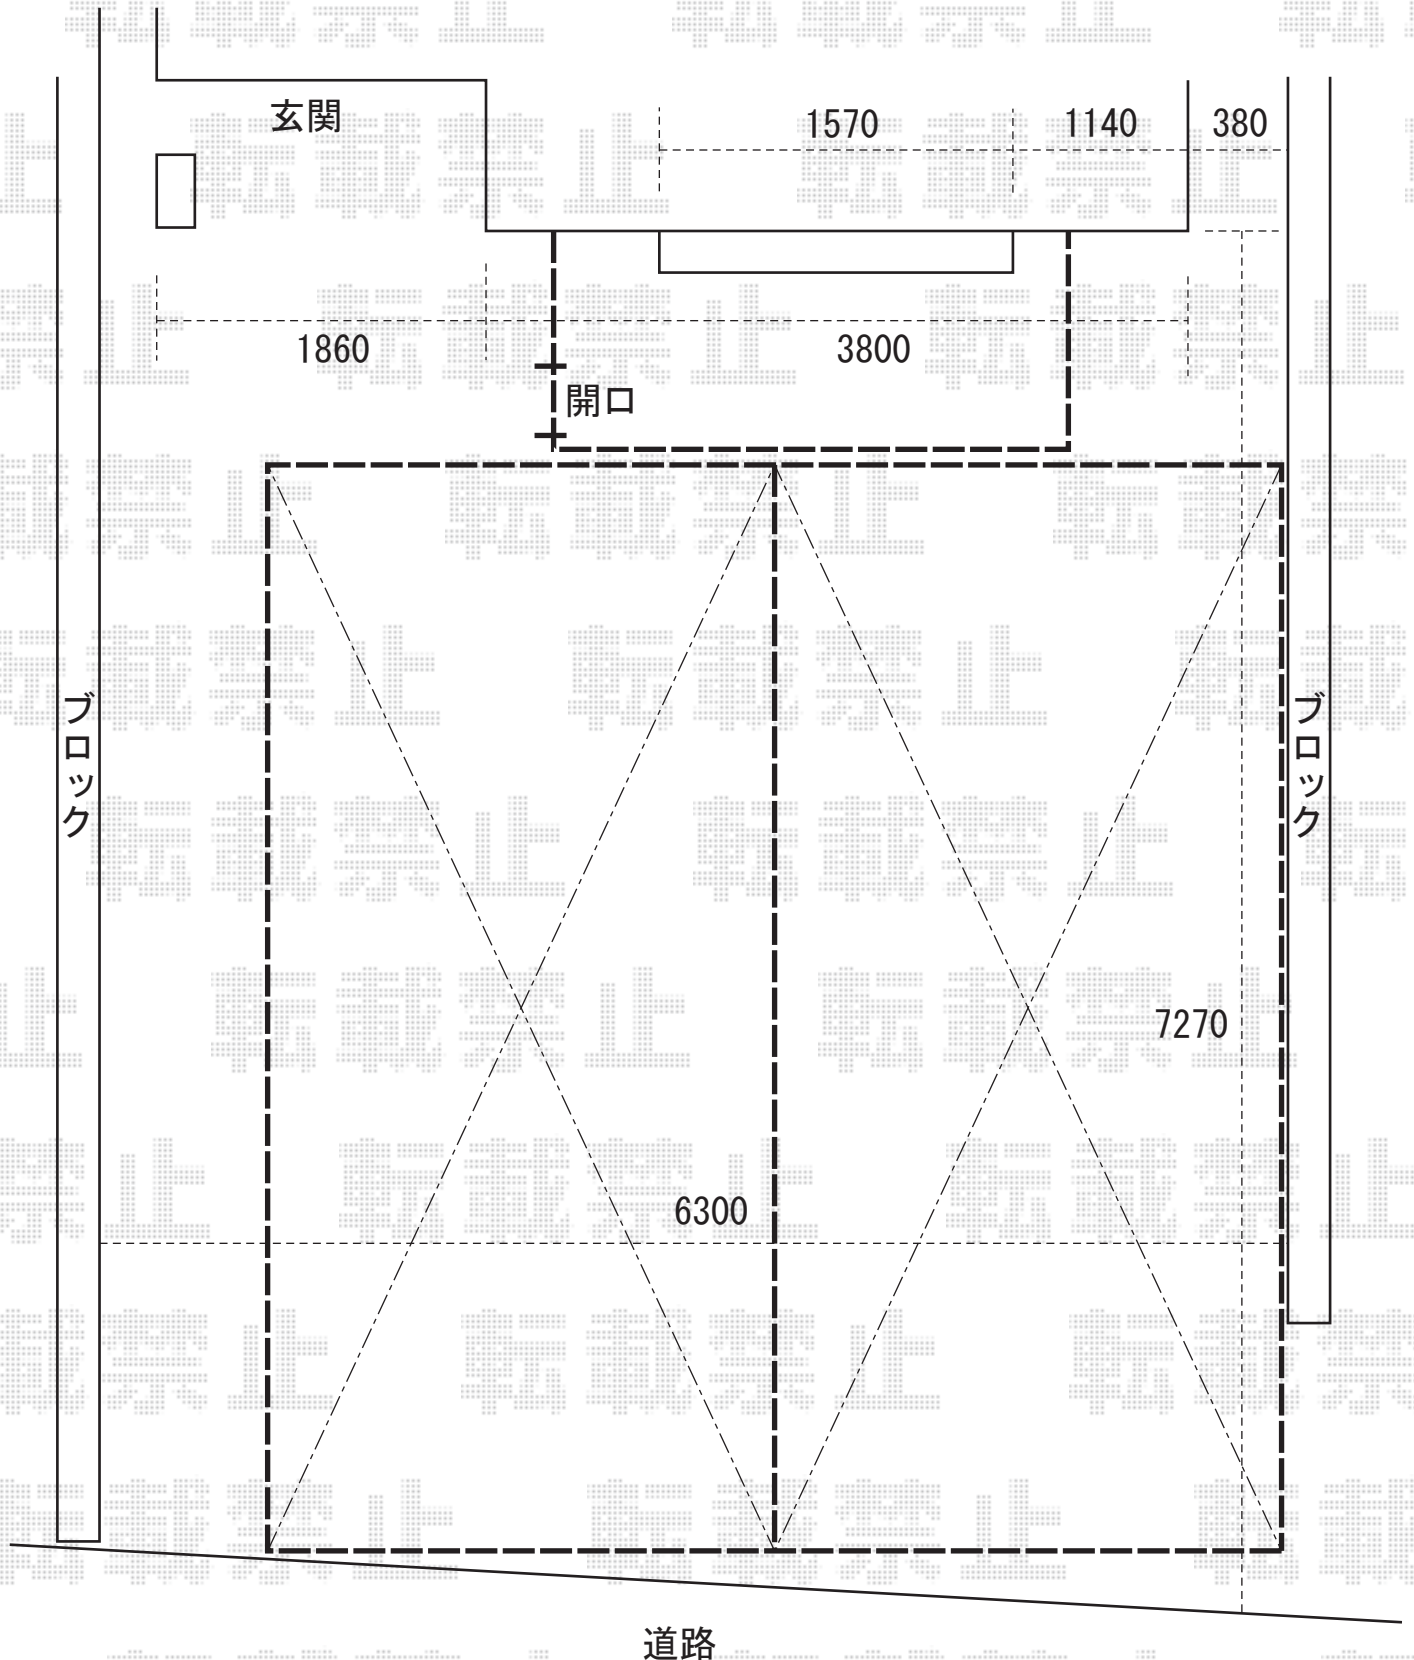

- ・リウッドデッキ KLタイプ
- ・スタンダードシステムデッキフェンス〔T80〕 1型/2型-2パターン

※上記の寸法は、施工時において多少の誤差が発生致します。
何卒、ご了承くださいませ。

EX-SHOP

<http://www.ex-shop.net>

担当:村上