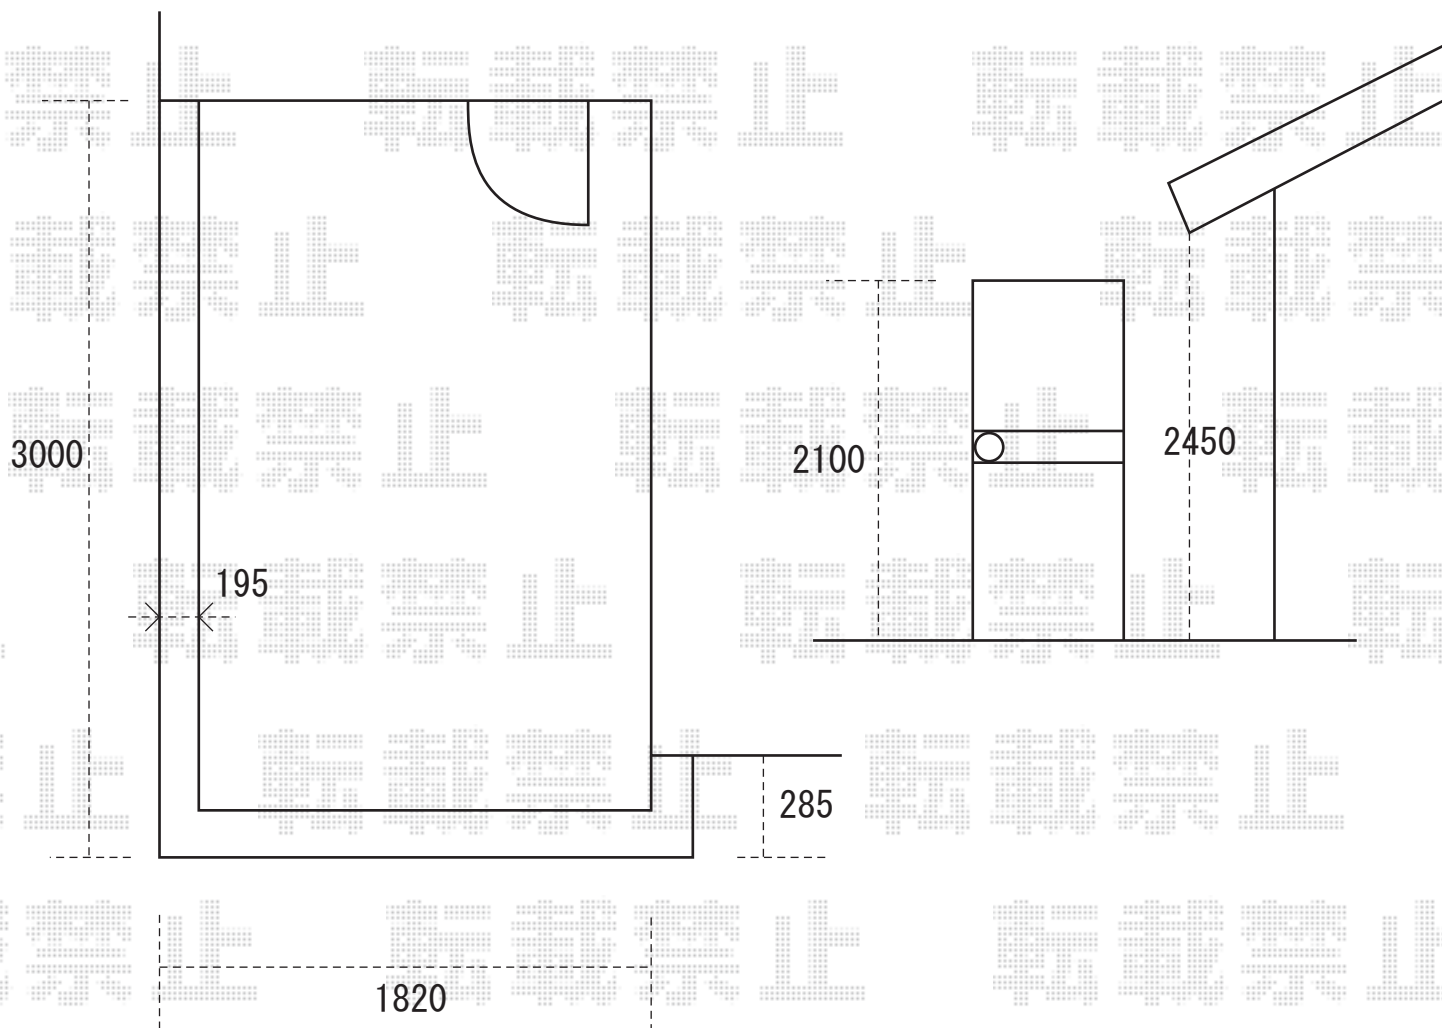

エクスショップ

[HTTP://WWW.EX-SHOP.NET](http://www.ex-shop.net)

〈商品設置予定場所外略図〉

プリミテラス 2階設置型

〔関東間ワイドサイズ〕柱奥行移動タイプ

間口=1.5間(2730mm)〔屋根幅=3238mm〕

出幅=6尺(1770mm)

※上記の寸法は、施工時において多少の誤差が発生致します。  
何卒、ご了承くださいませ。