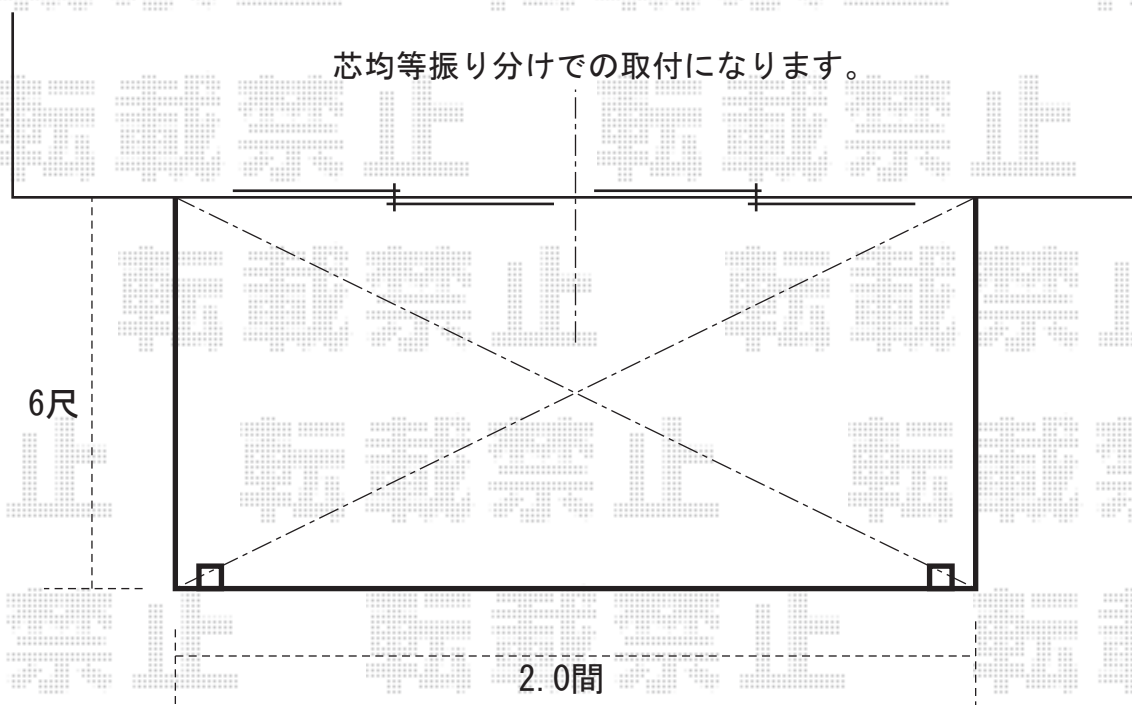

エクスショップ

[HTTP://WWW.EX-SHOP.NET](http://www.ex-shop.net)

ライザーテラス 600タイプ 1階設置型 ロング柱仕様
間口=2.0間(3650mm)
出幅=6尺(1785mm)

- *お手数ではございますが、施工日当日は、必ずお立会い頂き、最終のご指示をくださいますよう、宜しくお願い致します。
- *吊り下げ物干し取付位置(高さ)につきましては、施工日当日に奥様にご確認をお願い致します。

※上記の寸法は、施工時において多少の誤差が発生致します。
何卒、ご了承くださいませ。

EX-SHOP
<http://www.ex-shop.net>

担当:村上