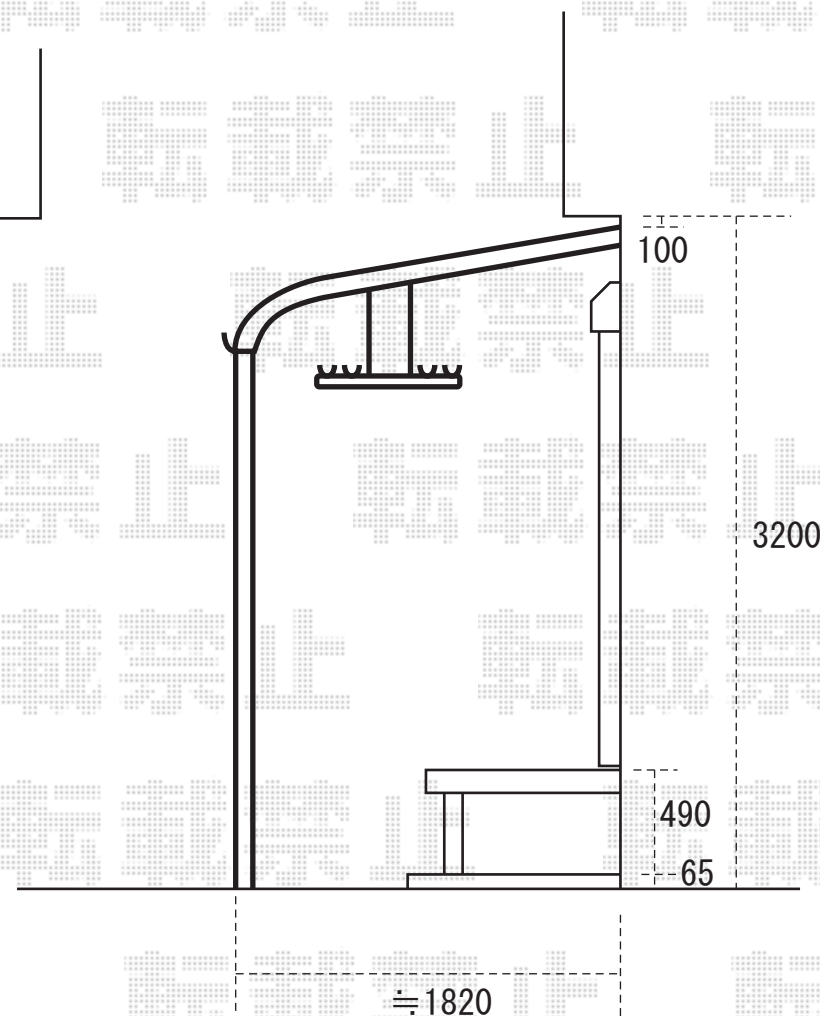

エクスショップ

[HTTP://WWW.EX-SHOP.NET](http://www.ex-shop.net)

ライザーテラス 600タイプ 1階設置型 ロング柱仕様
間口=2.0間(3650mm)
出幅=6尺(1785mm)

- *お手数ではございますが、施工日当日は、必ずお立会い頂き、最終のご指示をくださいますよう、宜しくお願い致します。
- *吊り下げ物干し取付位置(高さ)につきましては、施工日当日に奥様にご確認をお願い致します。

※上記の寸法は、施工時において多少の誤差が発生致します。
何卒、ご了承くださいませ。

EX-SHOP
<http://www.ex-shop.net>

担当:村上