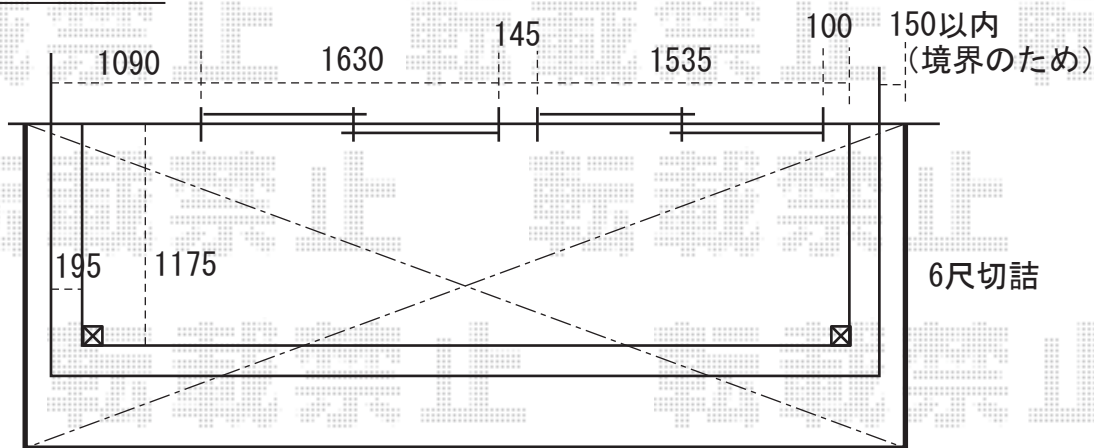

エクスショップ

[HTTP://WWW.EX-SHOP.NET](http://www.ex-shop.net)

アルファテラスRB型
60°タイプ 2階設置型 出幅自在桁仕様
間口=2.5間(切詰有り)
出幅=6尺(切詰有り)
※柱調節脚固定有り

※上記の寸法は、施工時において多少の誤差が発生致します。
何卒、ご了承くださいませ。

EX-SHOP
<http://www.ex-shop.net>

担当:村上