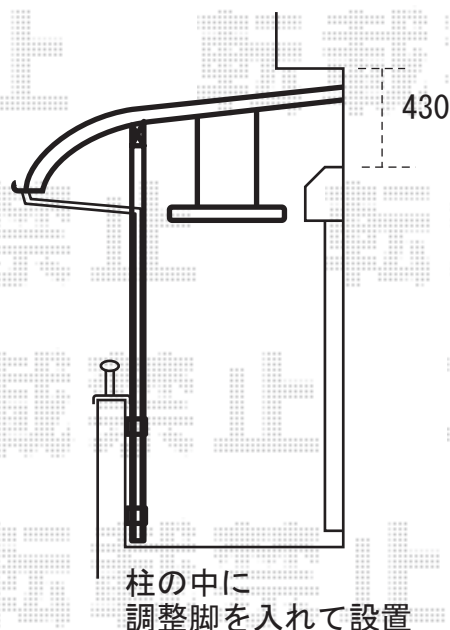

エクスショップ

[HTTP://WWW.EX-SHOP.NET](http://www.ex-shop.net)

アルファテラスRB型
60°タイプ 2階設置型 出幅自在桁仕様
間口=2.5間(切詰有り)
出幅=6尺(切詰有り)
※柱調節脚固定有り

※上記の寸法は、施工時において多少の誤差が発生致します。
何卒、ご了承くださいませ。

EX-SHOP
<http://www.ex-shop.net>

担当:村上