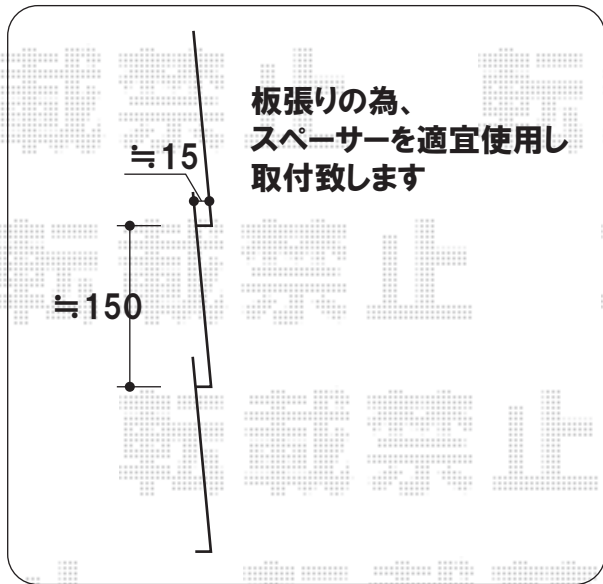

ライザーテラスII F型 屋根タイプ 積雪～50cm対応

トステム ライザーテラスII F型 屋根タイプ 積雪～50cm対応(雨樋なし)
 間口=関東間2.0間(柱芯々3,440mm 屋根幅3,660mm)
 出幅=6尺(1,785mm)
 色:オータムブラウン
 屋根材:ポリカーボネート(ブルースモーク)
 柱仕様:柱位置固定タイプ
 オプション:積雪カバー
 追加部材:施工調整スペーサー5mm

現場状況や作図制限により概略図の内容と多少の違いが生じることがございます。
 施工時は、現場優先とさせて頂きたく思いますので、お立会い頂き、
 最終のご指示のほど、何卒、宜しくお願い致します。