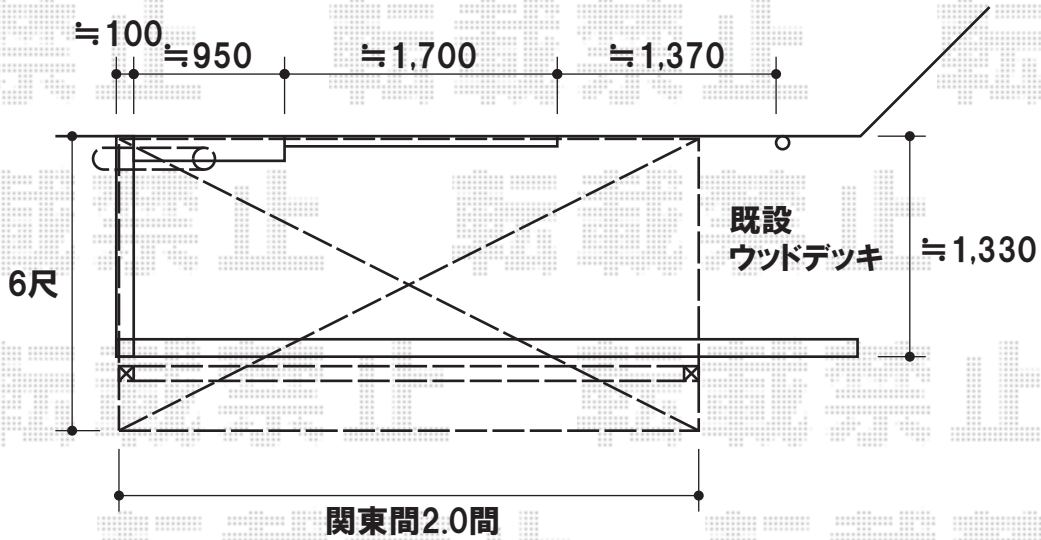

ライザーテラスII F型 屋根タイプ 積雪～50cm対応

トステム ライザーテラスII F型 屋根タイプ 積雪～50cm対応(雨樋なし)
 間口=関東間2.0間(柱芯々3,440mm 屋根幅3,660mm)
 出幅=6尺(1,785mm)
 色:オータムブラウン
 屋根材:ポリカーボネート(ブルースモーク)
 柱仕様:柱位置固定タイプ
 オプション:積雪カバー
 追加部材:施工調整スペーサー5mm

現場状況や作図制限により概略図の内容と多少の違いが生じることがございます。
 施工時は、現場優先とさせて頂きたく思いますので、お立会い頂き、
 最終のご指示のほど、何卒、宜しくお願い致します。