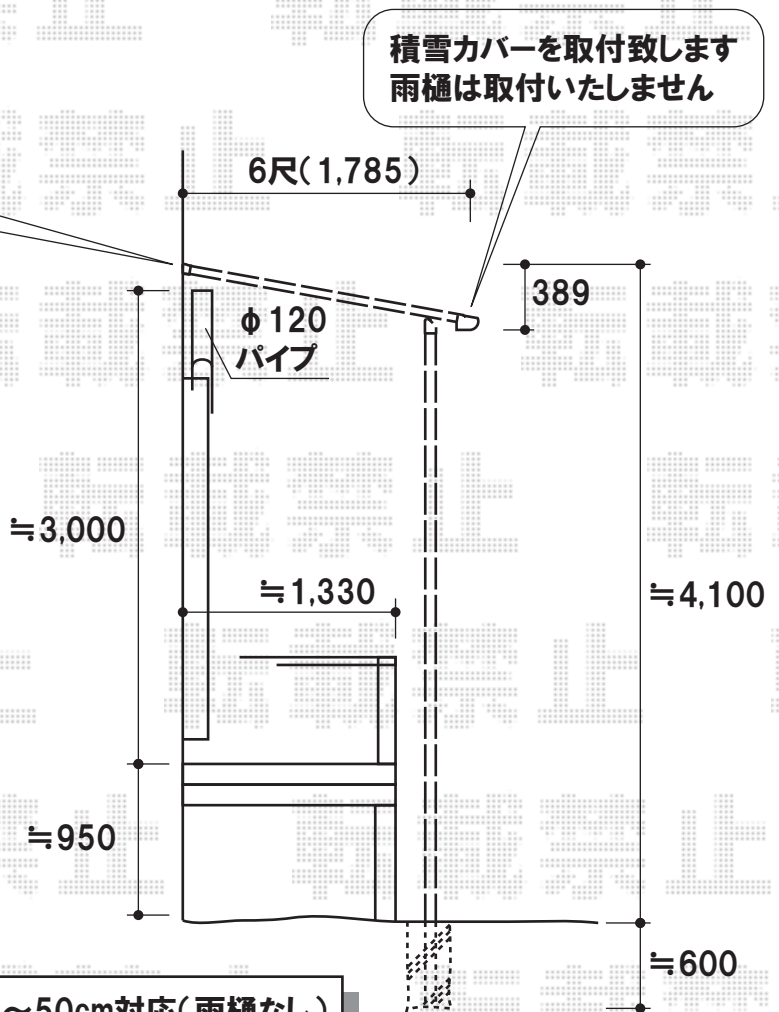

ライザーテラスII F型 屋根タイプ 積雪～50cm対応

トステム ライザーテラスII F型 屋根タイプ 積雪～50cm対応(雨樋なし)
 間口=関東間2.0間(柱芯々3,440mm 屋根幅3,660mm)
 出幅=6尺(1,785mm)
 色:オータムブラウン
 屋根材:ポリカーボネート(ブルースモーク)
 柱仕様:柱位置固定タイプ
 オプション:積雪カバー
 追加部材:施工調整スペーサー5mm

現場状況や作図制限により概略図の内容と多少の違いが生じることがございます。
 施工時は、現場優先とさせて頂きたく思いますので、お立会い頂き、
 最終のご指示のほど、何卒、宜しくお願い致します。