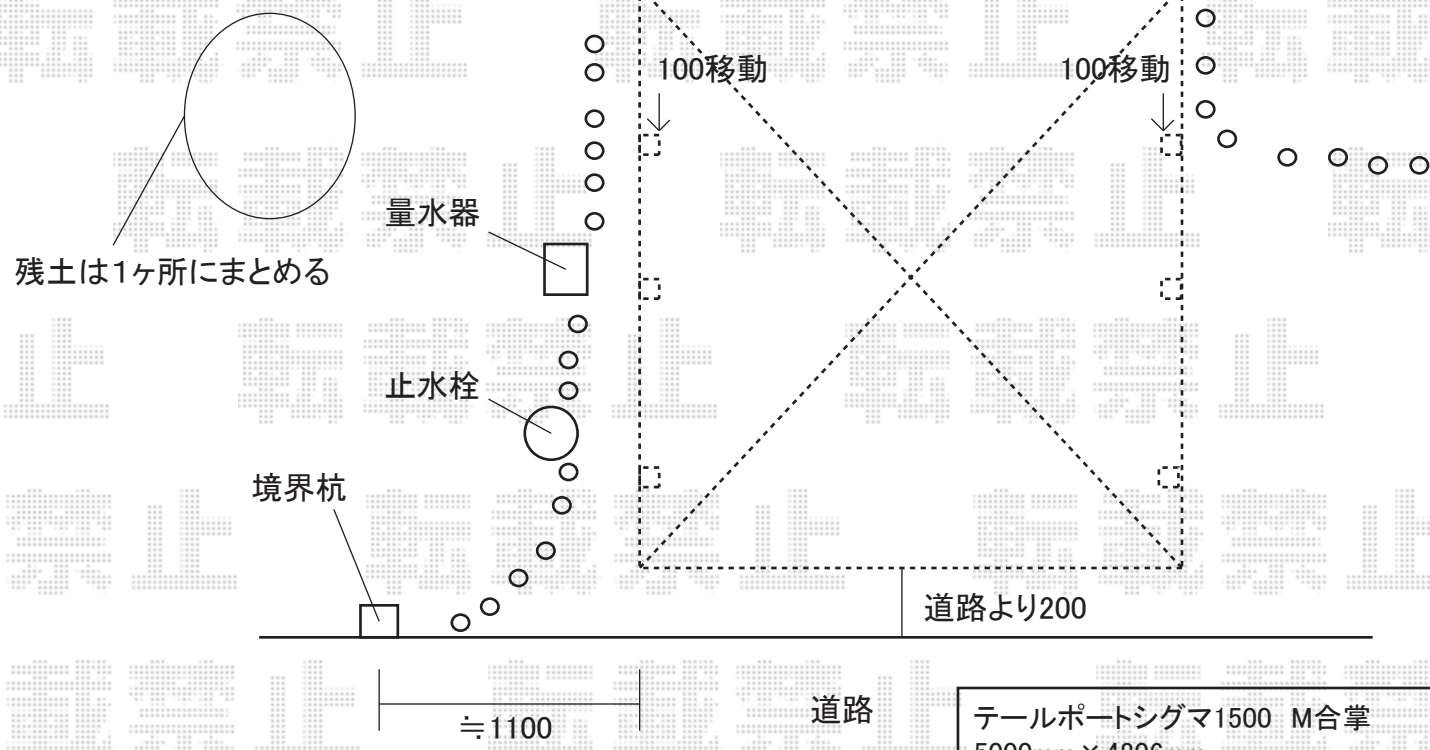

アルファテラスRB型1500 1階用
 関西1.5間(3005mm) × 7尺(2085mm)
 ポリカーボネート(ブルースモーク)
 オータムブラウン

テールポートシグマ1500 M合掌
 5000mm × 4806mm
 ポリカーボネート(ブルースモーク)
 凍上ロング柱23(有効高 約2,300mm)
 オータムブラウン

※カーポートは、地面の一番低いところで、有効高約2300mmで調整します。
 ※テラス屋根の柱が長い為、補強が必要となります。
 ※取付位置の詳細につきましては、施工当日必ずお立会い頂き、最終のご指示を頂きますよう、
 宜しくお願い致します。