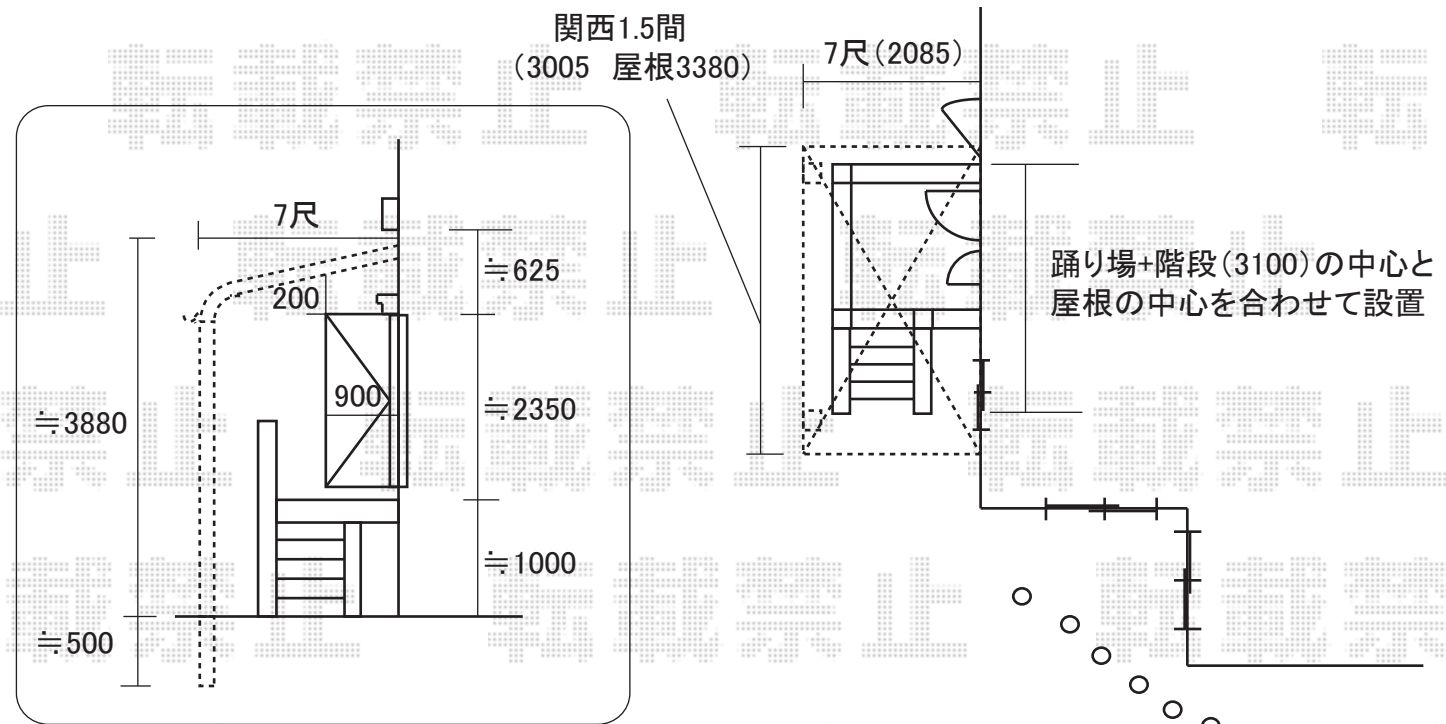

アルファテラスRB型1500 1階用
 関西1.5間(3005mm) × 7尺(2085mm)
 ポリカーボネート(ブルースモーク)
 オータムブラウン

テールポートシグマ1500 M合掌
 5000mm × 4806mm
 ポリカーボネート(ブルースモーク)
 凍上ロング柱23(有効高 約2,300mm)
 オータムブラウン

※カーポートは、地面の一番低いところで、有効高約2300mmで調整します。
 ※テラス屋根の柱が長い為、補強が必要となります。
 ※取付位置の詳細につきましては、施工当日必ずお立会い頂き、最終のご指示を頂きますよう、
 宜しくお願い致します。