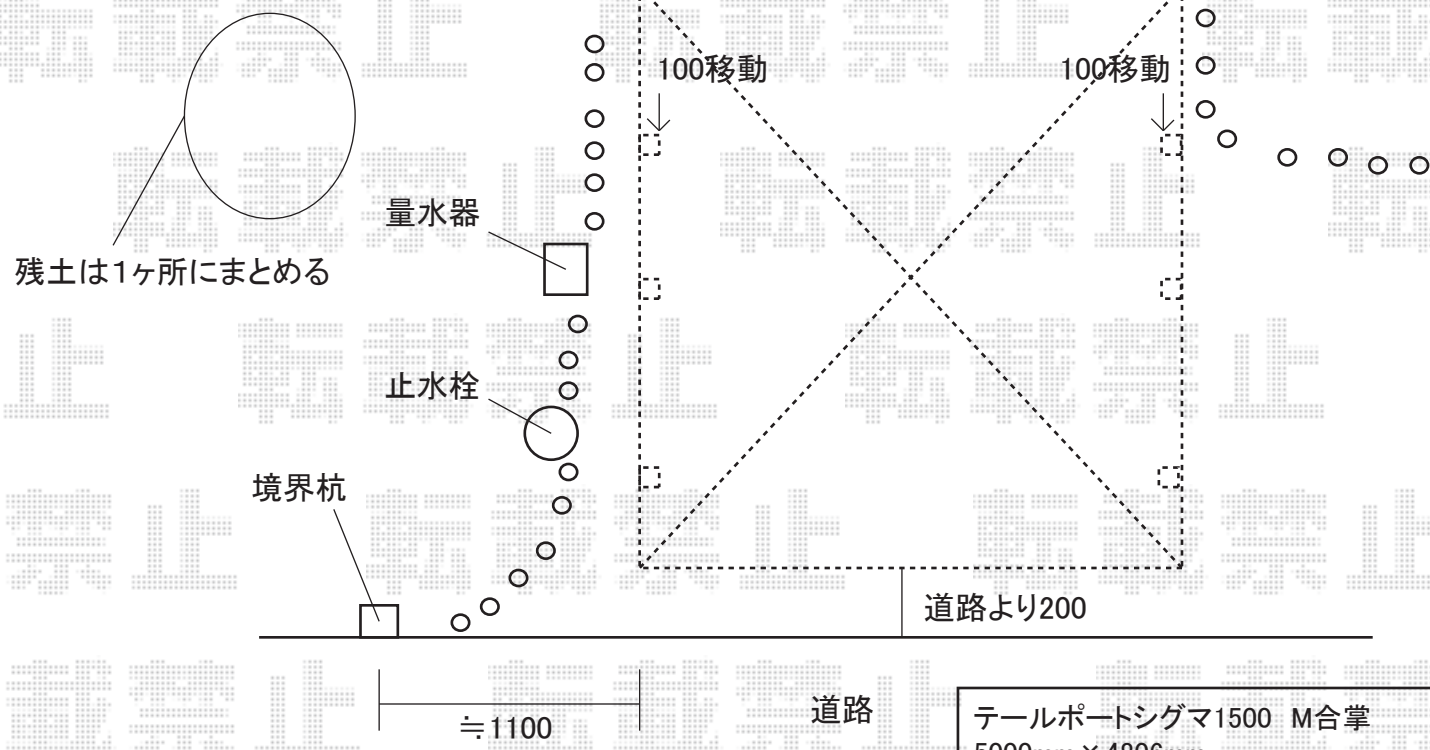

アルファテラスRB型1500 1階用  
 関西1.5間(3005mm) × 7尺(2085mm)  
 ポリカーボネート(ブルースモーク)  
 オータムブラウン

テールポートシグマ1500 M合掌  
 5000mm × 4806mm  
 ポリカーボネート(ブルースモーク)  
 凍上ロング柱23(有効高 約2,300mm)  
 オータムブラウン

※カーポートは、地面の一番低いところで、有効高約2300mmで調整します。  
 ※テラス屋根の柱が長い為、補強が必要となります。  
 ※取付位置の詳細につきましては、施工当日必ずお立会い頂き、最終のご指示を頂きますよう、  
 宜しくお願い致します。