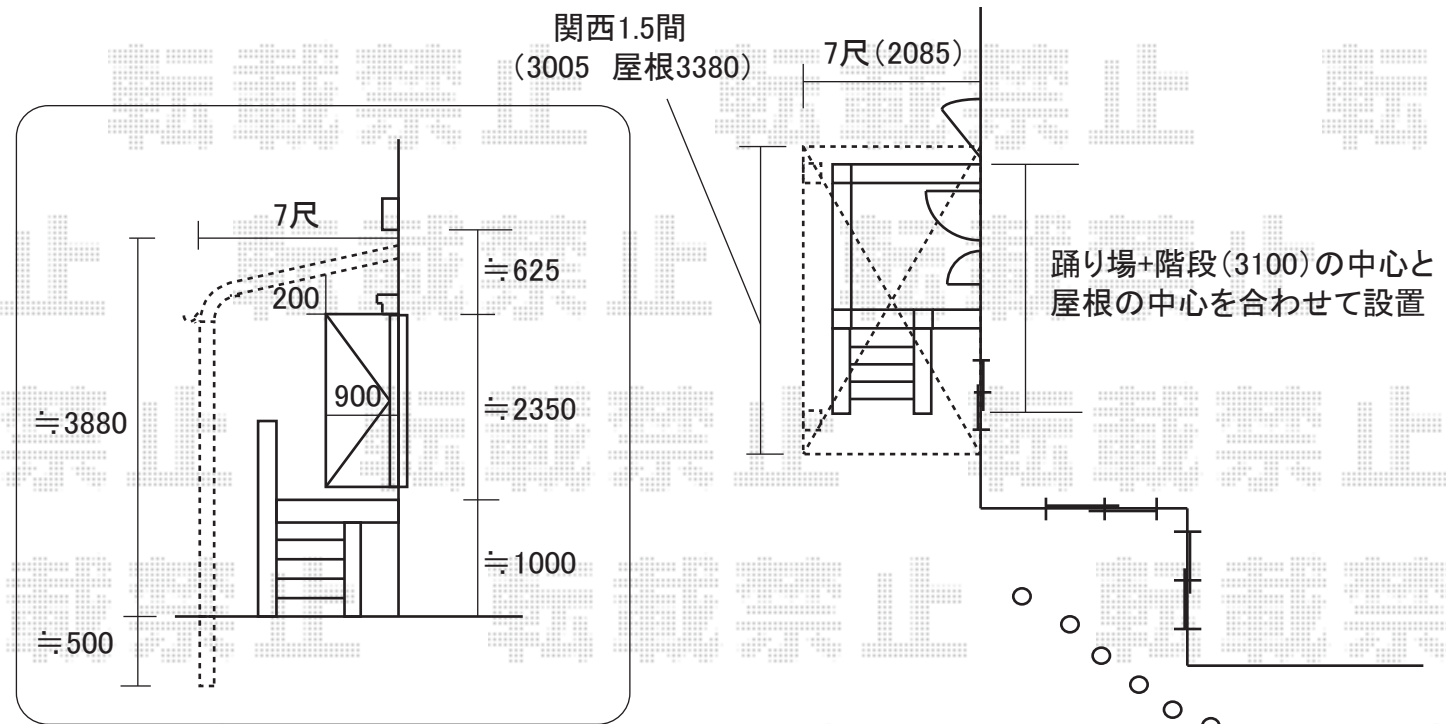

アルファテラスRB型1500 1階用  
 関西1.5間(3005mm) × 7尺(2085mm)  
 ポリカーボネート(ブルースモーク)  
 オータムブラウン

テールポートシグマ1500 M合掌  
 5000mm × 4806mm  
 ポリカーボネート(ブルースモーク)  
 凍上ロング柱23(有効高 約2,300mm)  
 オータムブラウン

※カーポートは、地面の一番低いところで、有効高約2300mmで調整します。  
 ※テラス屋根の柱が長い為、補強が必要となります。  
 ※取付位置の詳細につきましては、施工当日必ずお立会い頂き、最終のご指示を頂きますよう、  
 宜しくお願い致します。