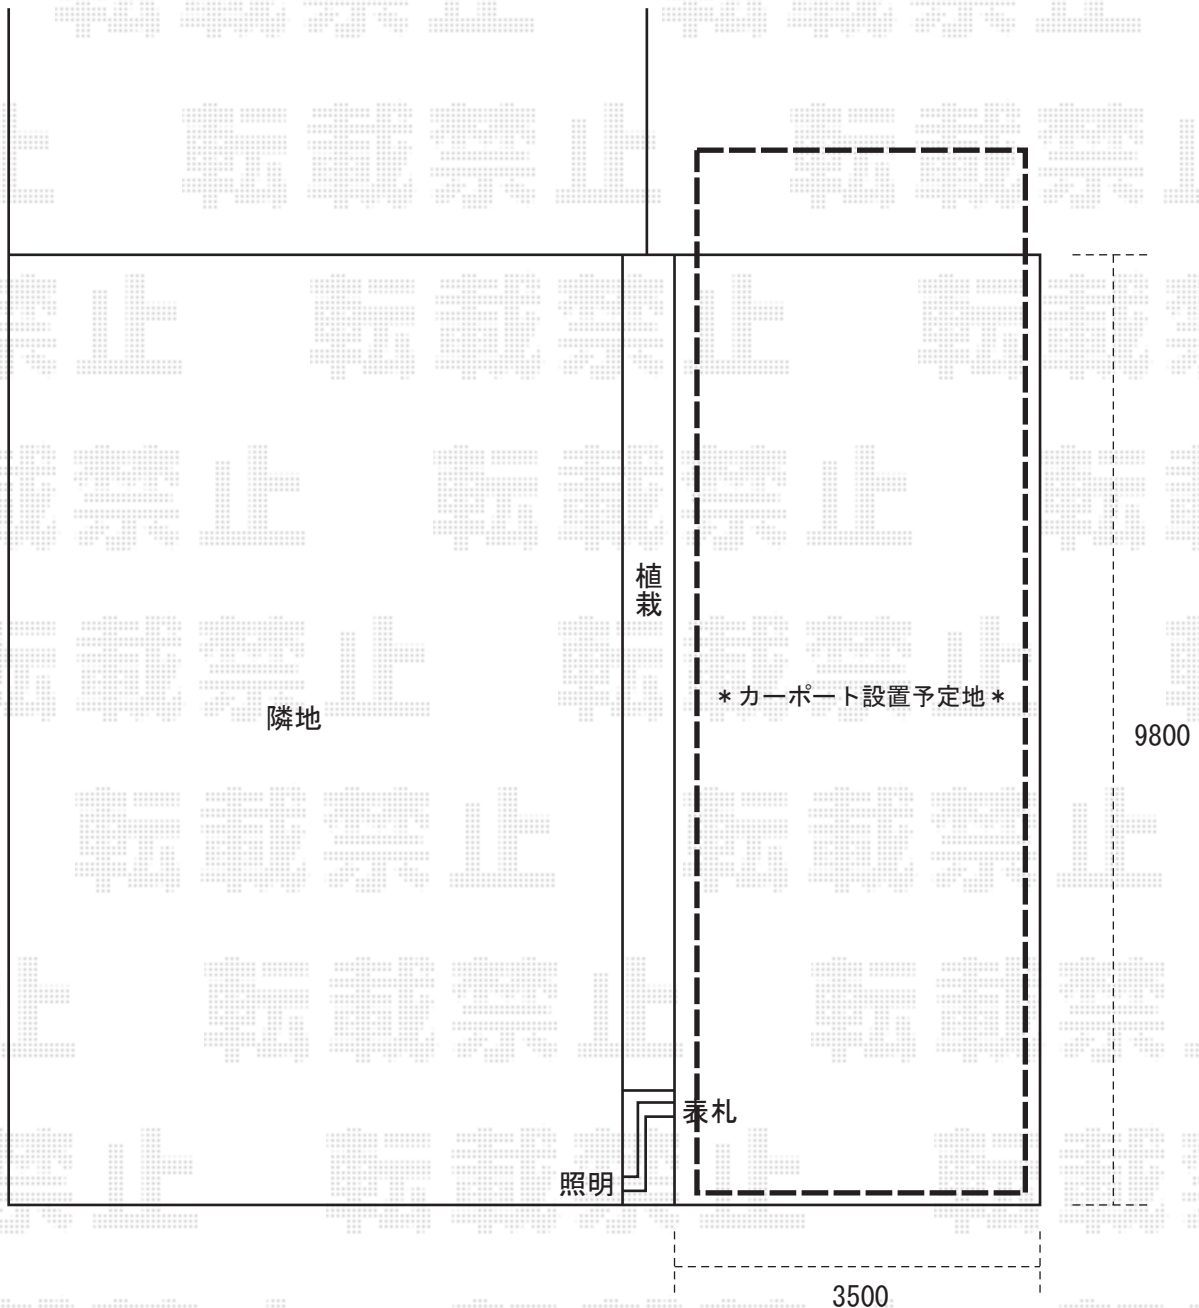

エクスショップ

[HTTP://WWW.EX-SHOP.NET](http://www.ex-shop.net)

レイナキャップポート 縦2連棟セット ハイルフ仕様

奥行=10780mm/11496mm…2パターン

間口=3002mm

※ハツリ有り

※サポート柱(2本入)×2取付有り

※上記の寸法は、施工時において多少の誤差が発生致します。
何卒、ご了承くださいませ。