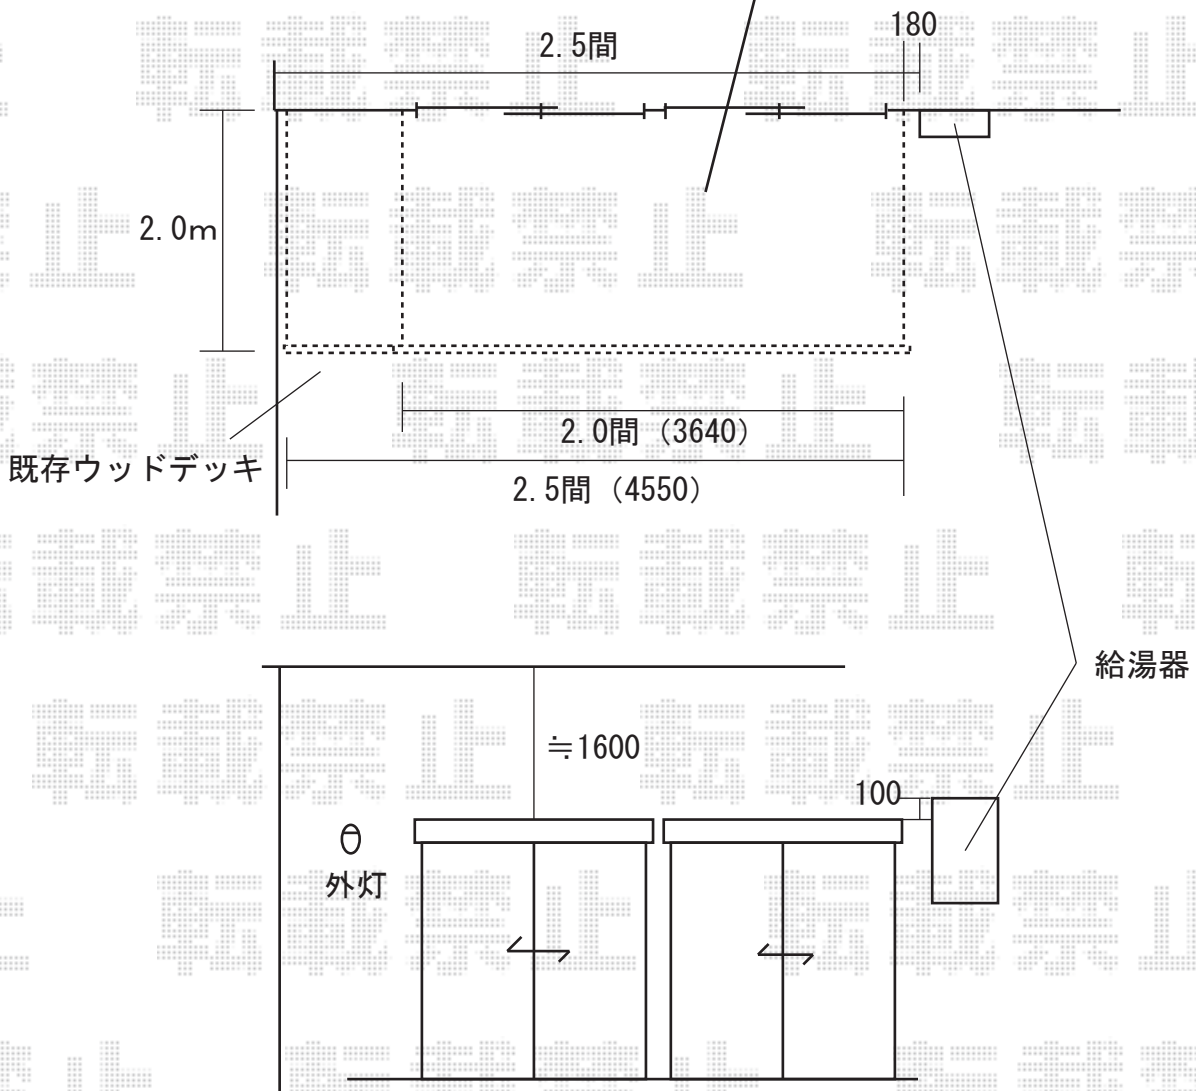

彩鳥S型 手動タイプ ホワイト
2.0間 (3640mm) or 2.5間 (4550) × 2.0m
ポリエステル (ブリティッシュグリーン)

※取付位置の詳細につきましては、施工当日必ずお立会い頂き、
最終のご指示を頂けますよう、宜しく尾根が致します。

EX-SHOP

<http://www.ex-shop.net>

担当:角田