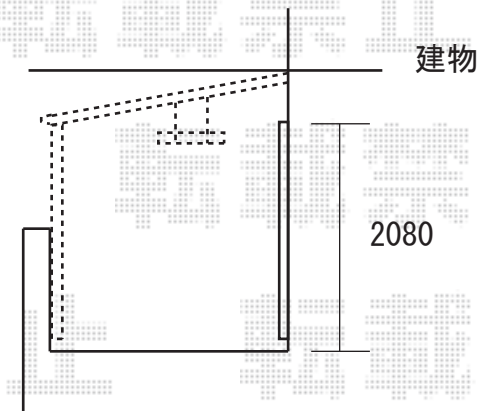

セイバーテラス600

関東2.5間通し (4605mm) × 7尺 (2085mm)

ポリカーボネート (ブルースモーク)

シャイングレー

※出幅切詰加工有り

※取付位置の詳細と物干し設置位置につきましては、施工当日必ずお立会い頂き、  
最終のご指示を頂けますよう、宜しくお願い致します。

EX-SHOP

<http://www.ex-shop.net>