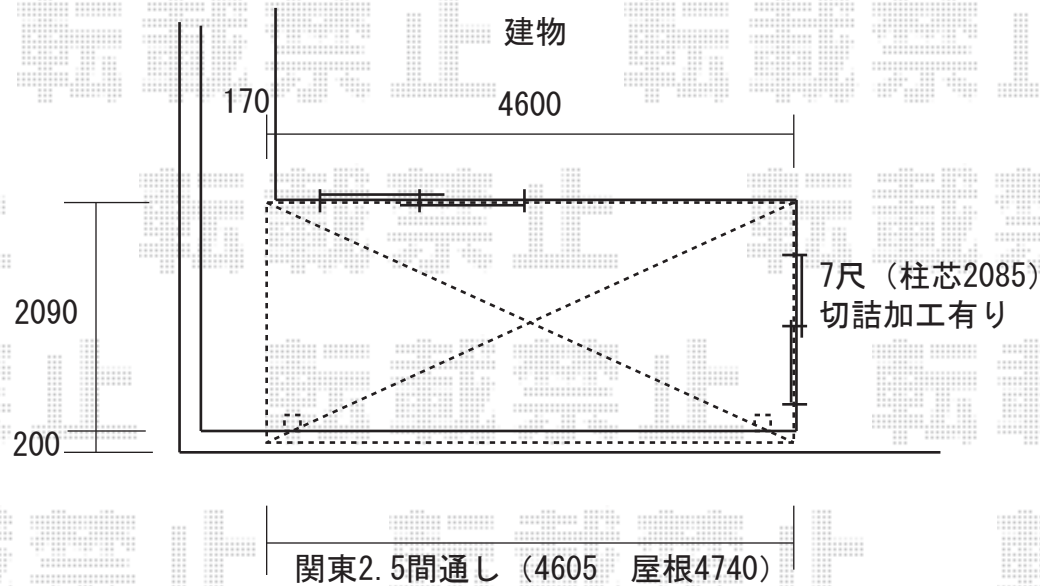

セイバーテラス600

関東2.5間通し (4605mm) × 7尺 (2085mm)

ポリカーボネート (ブルースモーク)

シャイングレー

※出幅切詰加工有り

※取付位置の詳細と物干し設置位置につきましては、施工当日必ずお立会い頂き、  
最終のご指示を頂けますよう、宜しくお願い致します。

EX-SHOP

<http://www.ex-shop.net>