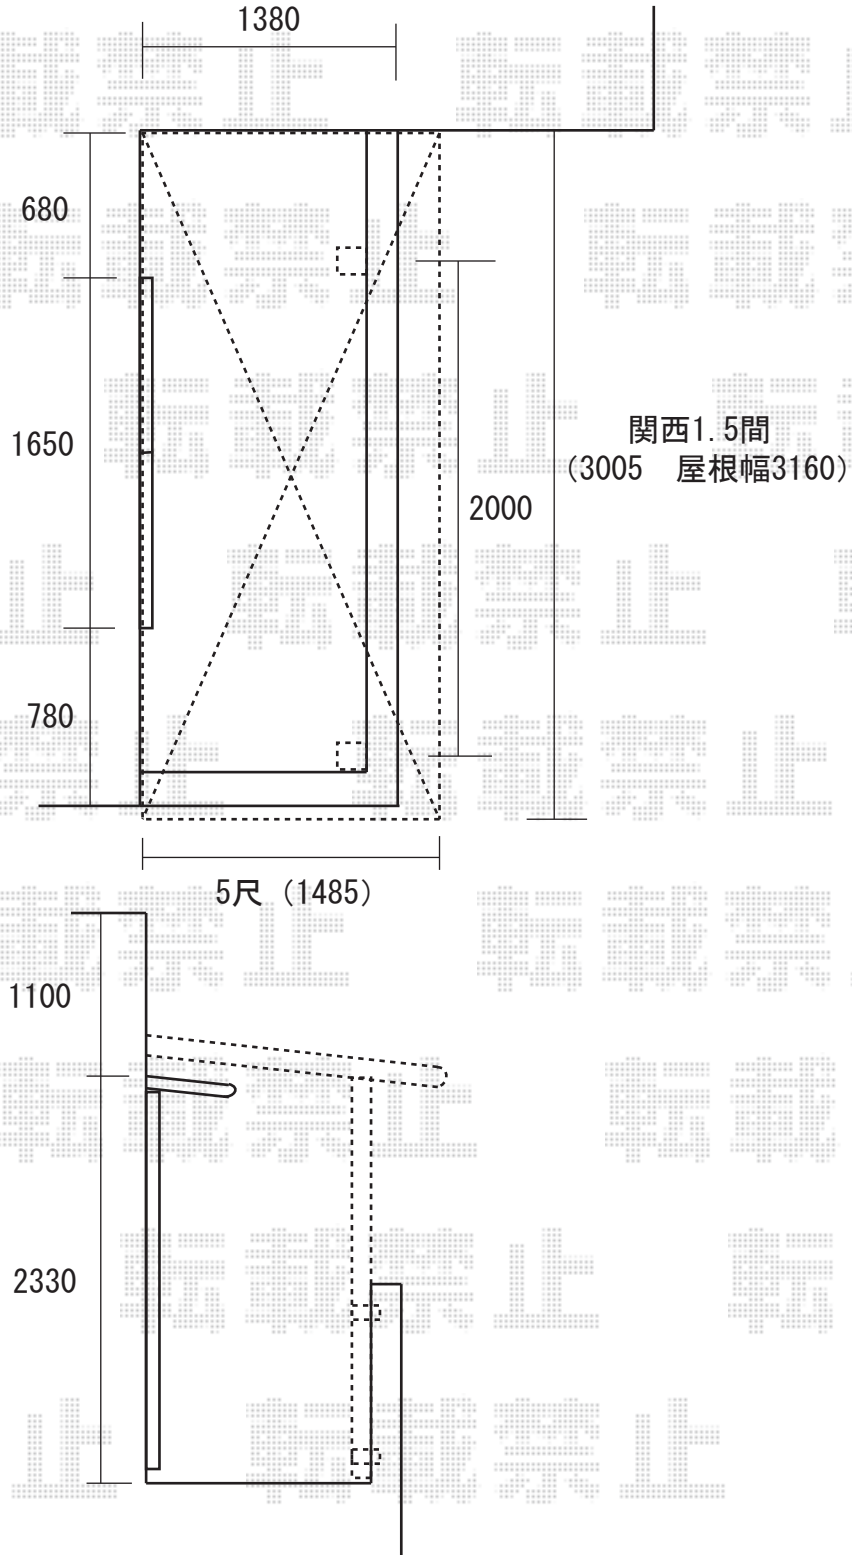

トステム セイバーテラス600

関西1.5間 (3005mm 屋根幅3160mm) × 5尺 (1485mm)

屋根材：ポリカーボネート (ブルースモーク)

出幅自在桁仕様 シャイングレー

※物干しは取付致しません。

※取付位置の詳細につきましては、施工当日必ずお立会い頂き、
最終のご指示を頂けますよう、宜しくお願い致します。

EX-SHOP

<http://www.ex-shop.net>