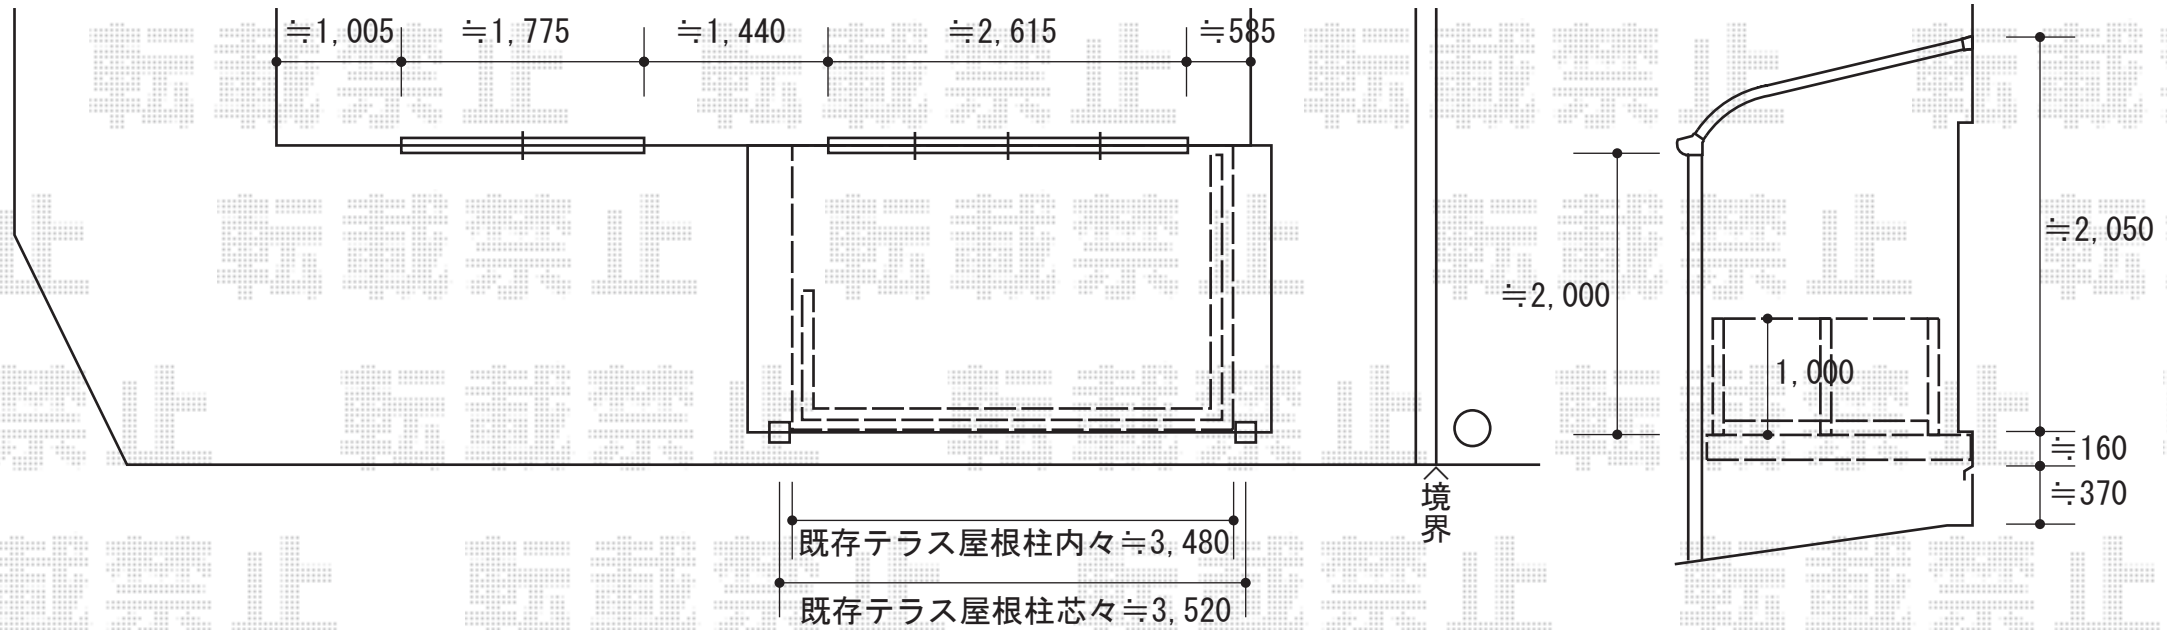

リコステージII 単体

トステム リコステージII 単体
間口=3,480mm
出幅=8尺 (2,413mm)
色：ダークブラウン
床板：縦貼り/標準
幕板：幕板A (厚タイプ)
束柱：ロング柱B
オプション：デッキフェンス (ラチス粗目T-10) ×6スパン

現場状況や作図制限により概略図の内容と多少の違いが生じることがございます。
施工時は、現場優先とさせて頂きたく思いますので、お立会い頂き、
最終のご指示のほど、何卒、宜しくお願い致します。