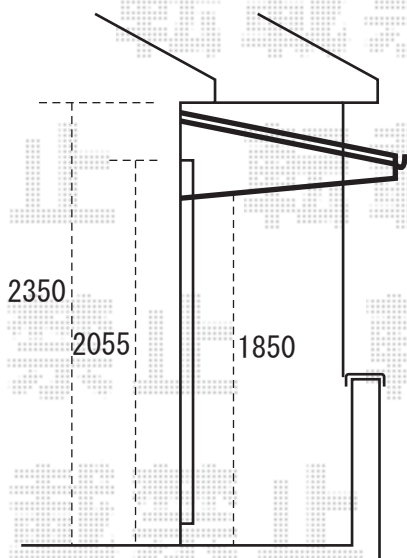

シャレオ伸縮 1 型<片開き>ノンレールタイプ
全幅=3925mm
※ハツリ有り

アルファルーフ F 型
間口=1.5間-出幅=4尺
※間口切詰有り

※上記の寸法は、施工時において多少の誤差が発生致します。
何卒、ご了承くださいませ。