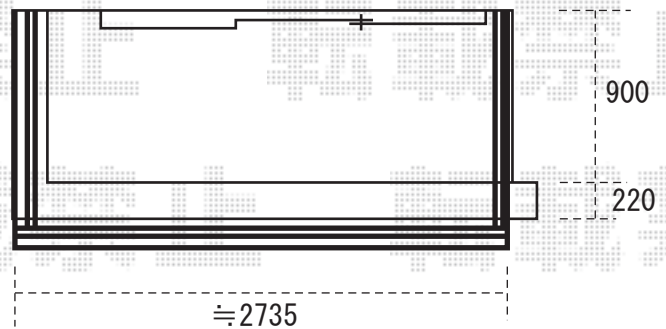

シャレオ伸縮 1 型<片開き>ノンレールタイプ
全幅=3925mm
※ハツリ有り

アルファルーフ F 型
間口=1.5間-出幅=4尺
※間口切詰有り

※上記の寸法は、施工時において多少の誤差が発生致します。
何卒、ご了承くださいませ。