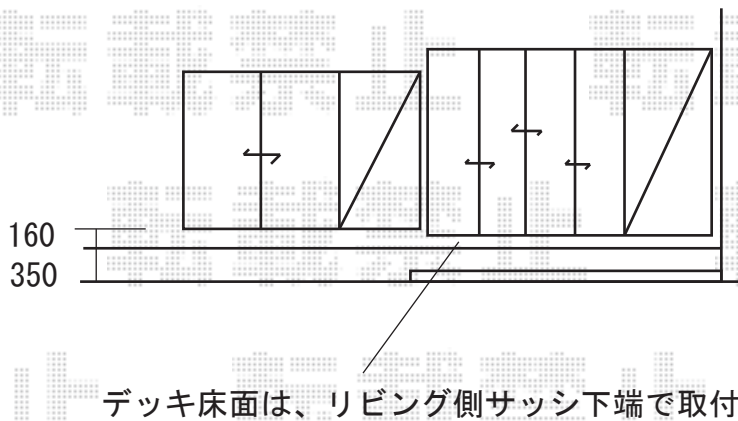

リコステージ 間口標準 調整脚有り  
 1.0間×3尺 (975mm) + 1.5間×6尺 (1815mm)  
 床材：縦貼り、フラットタイプ EXTナチュラル  
 オプション：ステップ1段、東ベースアンカー×5

リコフェンス (3600mm・3スパン)  
 ラチスタイプ 高さ=800mm 色：EXTナチュラル

※既存木製濡れ縁は、撤去・処分致します。  
 ※コンクリート部の柱は、ベースプレートにて床面に固定します。  
 ※取付位置の詳細につきましては、施工当日必ずお立会い頂き、  
 最終のご指示を頂けますよう、宜しくお願い致します。