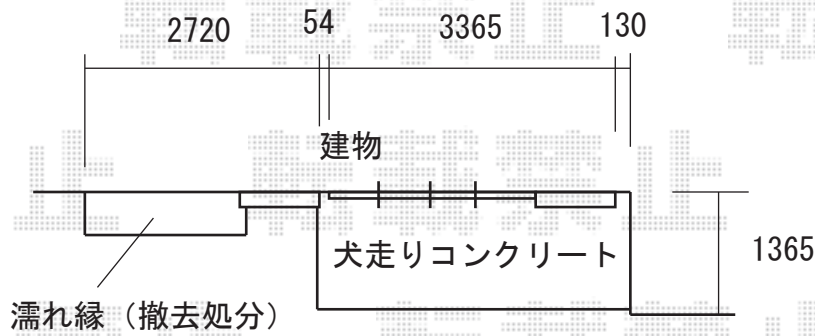

リコステージ 間口標準 調整脚有り  
 1.0間×3尺 (975mm) + 1.5間×6尺 (1815mm)  
 床材：縦貼り、フラットタイプ EXTナチュラル  
 オプション：ステップ1段、東ベースアンカー×5

リコフェンス (3600mm・3スパン)  
 ラチスタイプ 高さ=800mm 色：EXTナチュラル

※既存木製濡れ縁は、撤去・処分致します。  
 ※コンクリート部の柱は、ベースプレートにて床面に固定します。  
 ※取付位置の詳細につきましては、施工当日必ずお立会い頂き、  
 最終のご指示を頂けますよう、宜しくお願い致します。