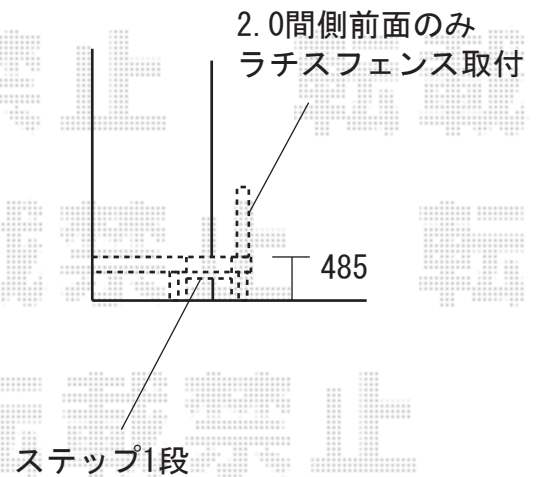

リコステージ 間口標準 調整脚有り  
 1.0間×3尺 (975mm) + 1.5間×6尺 (1815mm)  
 床材：縦貼り、フラットタイプ EXTナチュラル  
 オプション：ステップ1段、東ベースアンカー×5

リコフェンス (3600mm・3スパン)  
 ラチスタイプ 高さ=800mm 色：EXTナチュラル

※既存木製濡れ縁は、撤去・処分致します。  
 ※コンクリート部の柱は、ベースプレートにて床面に固定します。  
 ※取付位置の詳細につきましては、施工当日必ずお立会い頂き、  
 最終のご指示を頂けますよう、宜しくお願い致します。