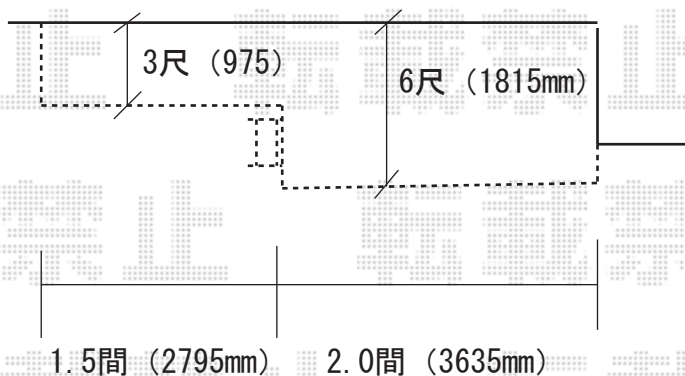

リコステージ 間口標準 調整脚有り  
 1.0間×3尺 (975mm) + 1.5間×6尺 (1815mm)  
 床材：縦貼り、フラットタイプ EXTナチュラル  
 オプション：ステップ1段、東ベースアンカー×5

リコフェンス (3600mm・3スパン)  
 ラチスタイプ 高さ=800mm 色：EXTナチュラル

※既存木製濡れ縁は、撤去・処分致します。  
 ※コンクリート部の柱は、ベースプレートにて床面に固定します。  
 ※取付位置の詳細につきましては、施工当日必ずお立会い頂き、  
 最終のご指示を頂けますよう、宜しくお願い致します。