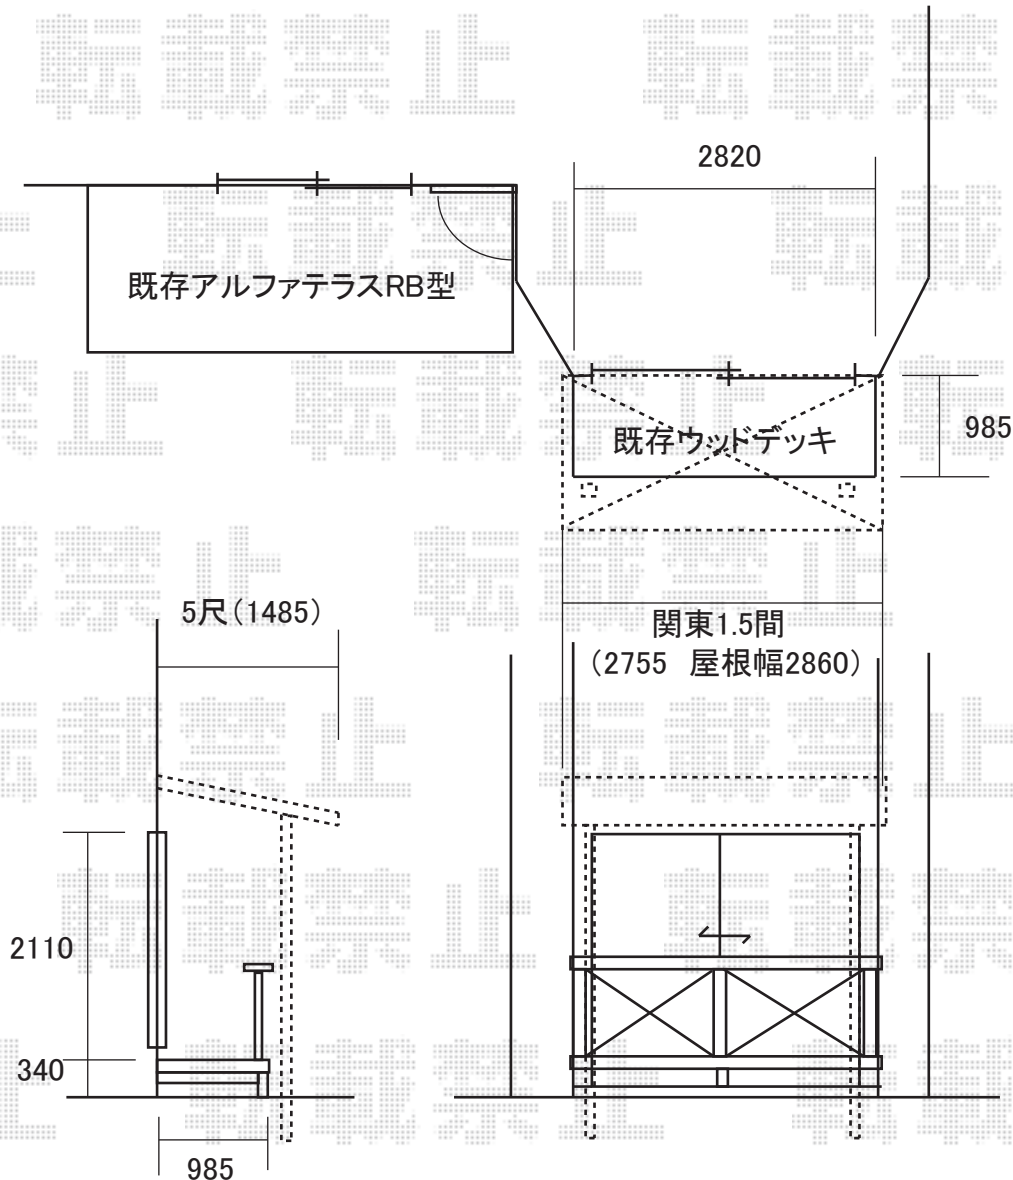

セイバーテラス 600 1階設置型

関東1.5間(2755mm) × 5尺(1485mm)

屋根材:熱線遮断ポリカーボネート(クールグレー)

柱仕様:出幅自在桁

色:ホワイト

※サッシ色はオータムブラウン、既存テラス屋根色はホワイトで、この度の商品はホワイト色となります。

※取付位置の詳細につきましては、施工当日必ずお立会い頂き、最終のご指示を頂けますよう、宜しくお願い致します。

EX-SHOP