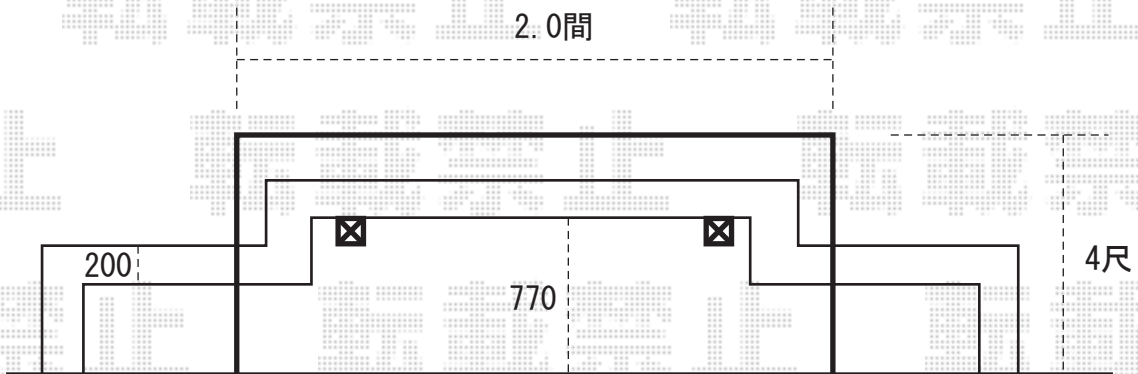

プリミテラス<アール型>2階設置型 柱奥行移動タイプ
間口=2.0間(3640mm)
出幅=4尺(1170mm)

ベネチア門扉〔両開きセット〕
扉1枚寸法=幅600mm-高さ1000mm

※上記の寸法は、施工時において多少の誤差が発生致します。
何卒、ご了承くださいませ。