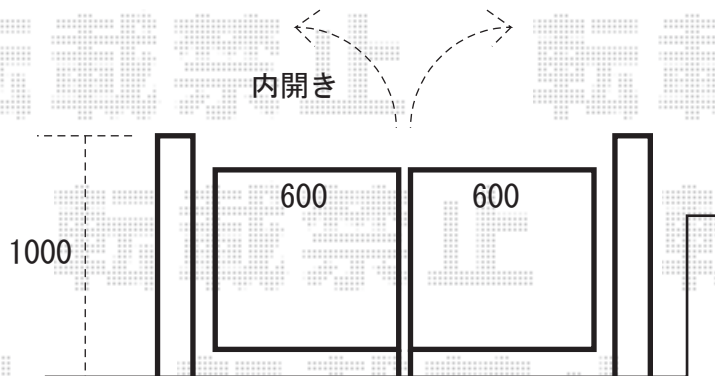

プリミテラス<アール型>2階設置型 柱奥行移動タイプ
間口=2.0間(3640mm)
出幅=4尺(1170mm)

ベネチア門扉〔両開きセット〕
扉1枚寸法=幅600mm-高さ1000mm

※上記の寸法は、施工時において多少の誤差が発生致します。
何卒、ご了承くださいませ。