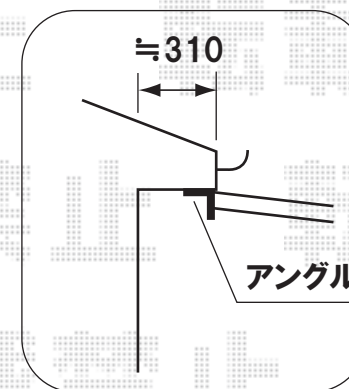

※破風板下部に、アングルを取り付け、屋根を固定致します。  
 軒先への取付となります為、メーカー規格外施工での  
 対応となります。十分に、配慮を行った施工を行わせて頂きますが、  
 メーカー公認の強度保証に関しましては対象外となりますこと、  
 誠に申し訳ございませんが、何卒、ご了承くださいませ。  
 ※施工当日は、お手数ではございますが、必ずお立会い頂き、  
 取り付け位置のご指示・ご確認を宜しくお願い致します。

アルファテラスL型 600タイプ  
 2.5間通し×5尺  
 屋根材:アクアシャインポリカーボネート  
 柱仕様:出幅自在桁  
 オプション:吊下げ物干しショート(3本入)1セット

EX-SHOP  
 HTTP://WWW.EX-SHOP.NET

担当:大磯