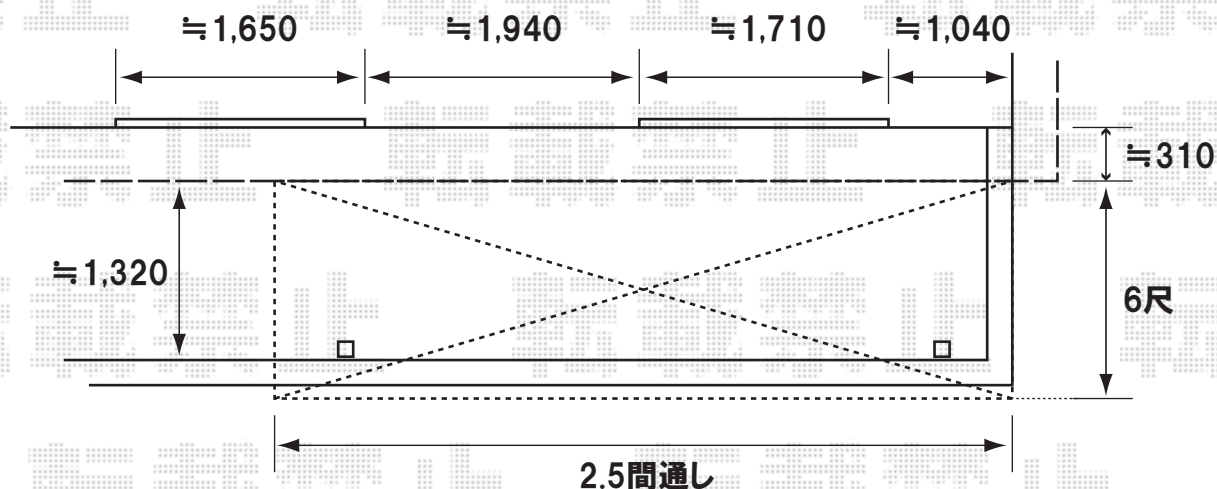

※破風板下部に、アングルを取り付け、屋根を固定致します。  
 軒先への取付となります為、メーカー規格外施工での  
 対応となります。十分に、配慮を行った施工を行わせて頂きますが、  
 メーカー公認の強度保証に関しましては対象外となりますこと、  
 誠に申し訳ございませんが、何卒、ご了承くださいませ。  
 ※施工当日は、お手数ではございますが、必ずお立会い頂き、  
 取り付け位置のご指示・ご確認を宜しくお願い致します。

アルファテラスL型 600タイプ  
 2.5間通し×5尺  
 屋根材:アクアシャインポリカーボネート  
 柱仕様:出幅自在桁  
 オプション:吊下げ物干しショート(3本入)1セット

EX-SHOP  
 HTTP://WWW.EX-SHOP.NET

担当:大磯