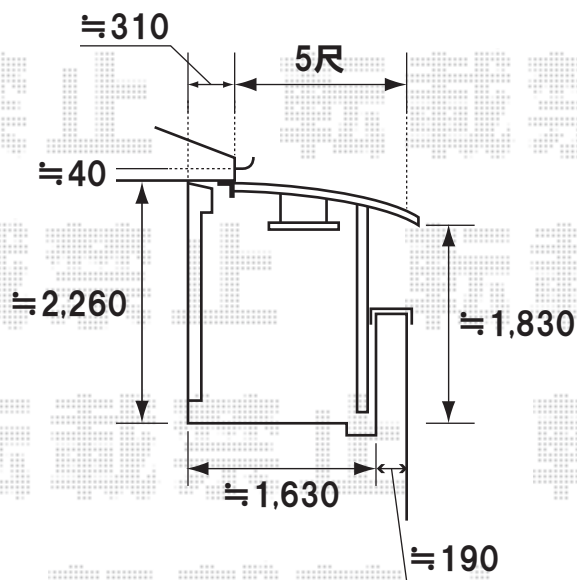

※破風板下部に、アングルを取り付け、屋根を固定致します。  
 軒先への取付となります為、メーカー規格外施工での  
 対応となります。十分に、配慮を行った施工を行わせて頂きますが、  
 メーカー公認の強度保証に関しましては対象外となりますこと、  
 誠に申し訳ございませんが、何卒、ご了承くださいませ。  
 ※施工当日は、お手数ではございますが、必ずお立会い頂き、  
 取り付け位置のご指示・ご確認を宜しくお願い致します。

アルファテラスL型 600タイプ  
 2.5間通し×5尺  
 屋根材:アクアシャインポリカーボネート  
 柱仕様:出幅自在桁  
 オプション:吊下げ物干しショート(3本入)1セット

EX-SHOP  
 HTTP://WWW.EX-SHOP.NET

担当:大磯