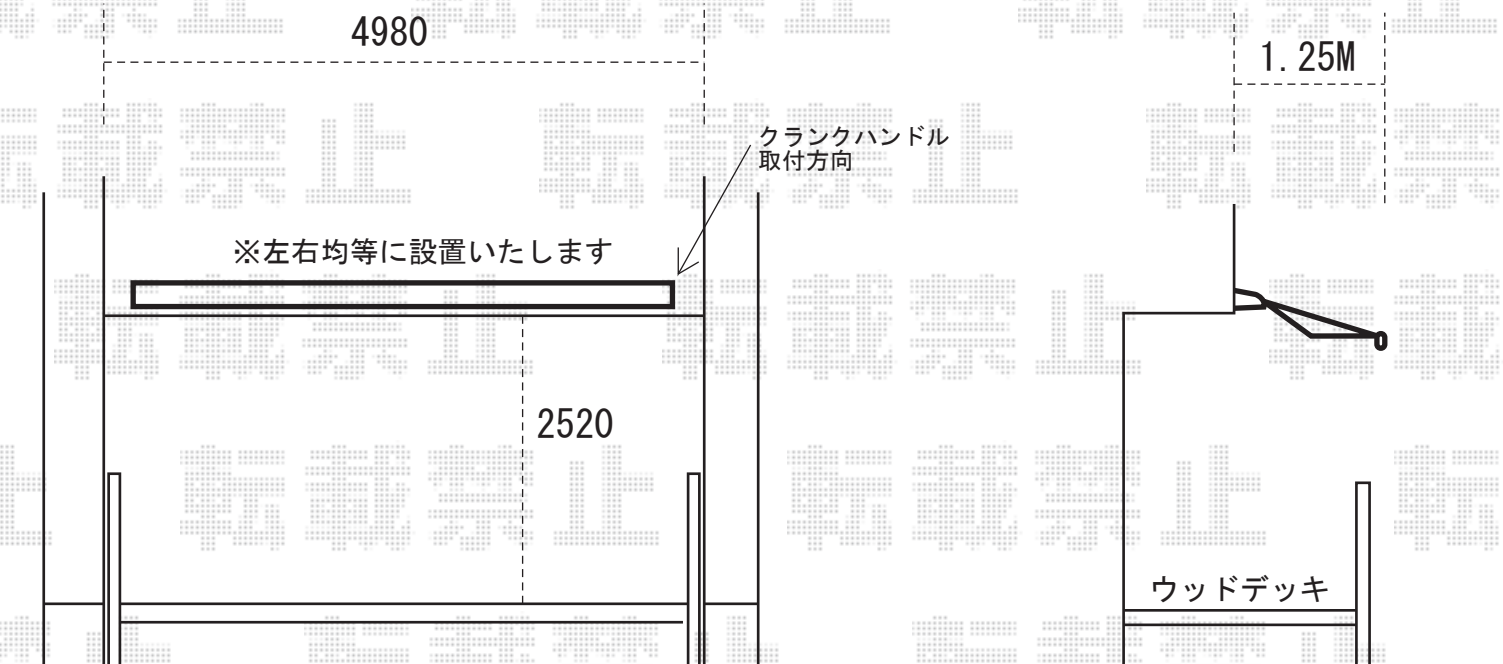

彩鳥C型 ボックスタイプ 手動式

間口=2.5間

出幅=1.25M

* 建物2×4のため、ベースプレートを用いての設置となります。
十分注意の上、施工を行わせて頂きますが、
強度保証につきましては、保証対象外となります。
誠に申し訳ございませんが、何卒、ご了承くださいませ。

※上記の寸法は、施工時において多少の誤差が発生致します。
何卒、ご了承くださいませ。

EX-SHOP
http://www.ex-shop.net