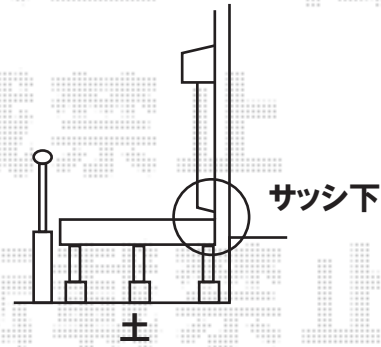

TOEX ウッドデッキ ウェスタン・レッドシダー
東柱仕様 縦貼り

間口=約2,746mm
出幅=約2,320mm
色:TOEXブラウン
追加部材:東石×16

- ※現場調査時のお打ち合わせにより、上記仕様にて見させていただきました。
- ※門扉は特注扉になります。また、柱部分のコア抜きを致します。
- ※ウッドデッキ東部分の東石を手配しております。
- ※既存のデッキは撤去・処分致します。
- ※施工当日は、お手数ではございますが、必ずお立会い頂き、
取付位置などのご指示・ご確認を頂けます様、宜しくお願い致します。