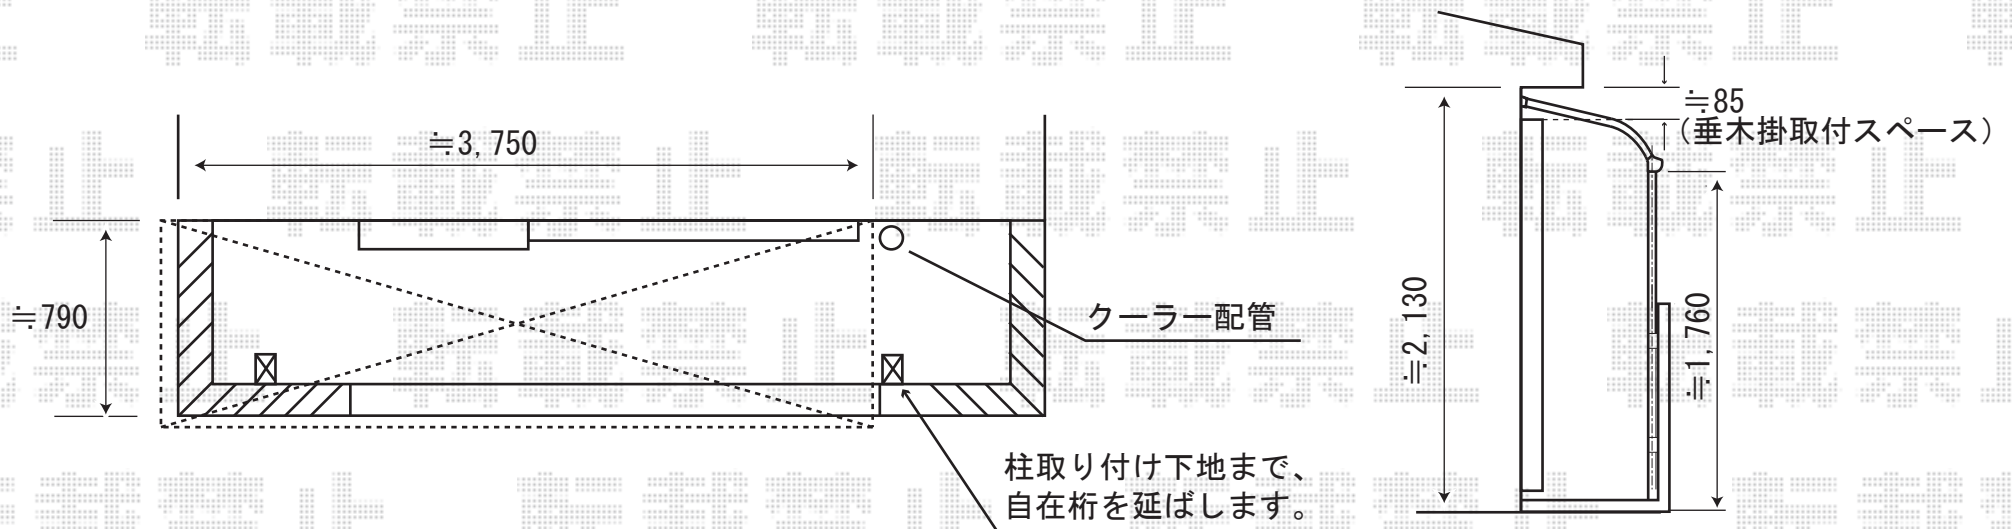

アルファテラスL型 造り付けバルコニー用

色：ブロンズ

屋根材：アクアシャインポリカーボネート

サイズ：2.0間（3,650mm）×4尺（1,185mm）

- ・垂木掛取り付け部に付いております、壁付け物干しは移設致します。
- ・クーラー配管の内側より、左方向にテラスを取り付け致します。
- ・上記の寸法は施工時に多少の誤差が発生致します。何卒、ご了承下さいませ。

EX-SHOP

<http://www.ex-shop.net>