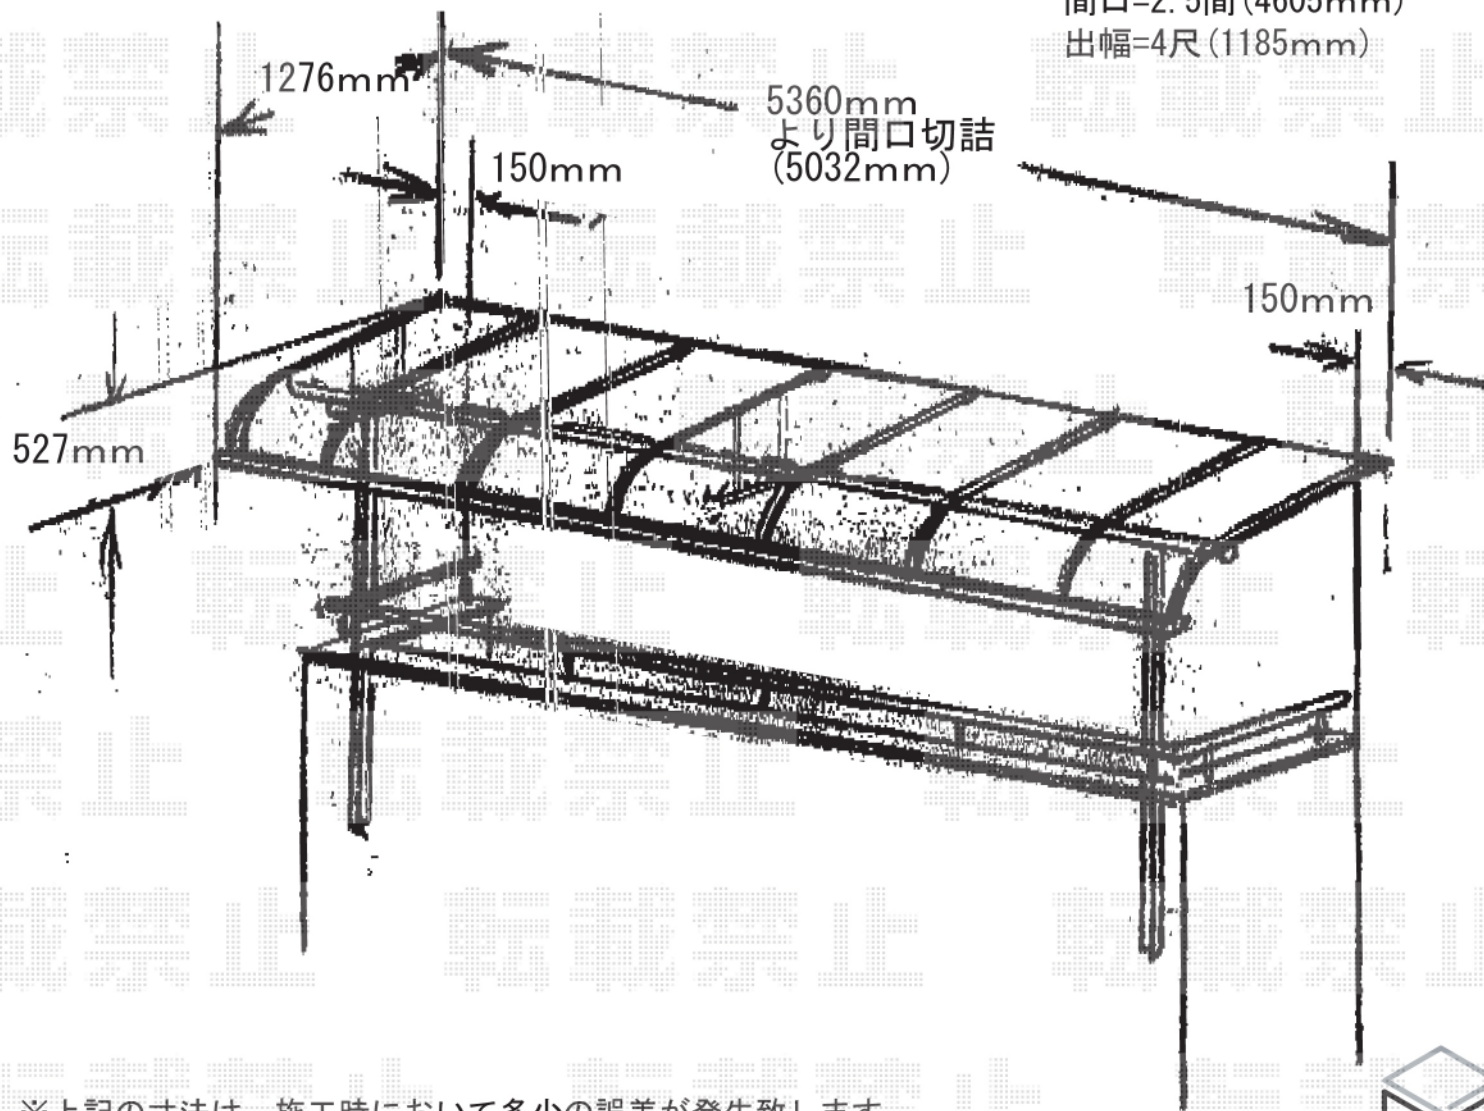

エクスショップ

[HTTP://WWW.EX-SHOP.NET](http://www.ex-shop.net)

アルファテラスRB型 600タイプ
2・3階設置型 出幅自在桁・ロング柱仕様
間口=2.5間(4605mm)
出幅=4尺(1185mm)

※上記の寸法は、施工時において多少の誤差が発生致します。
何卒、ご了承くださいませ。

EX-SHOP

<http://www.ex-shop.net>

担当:村上