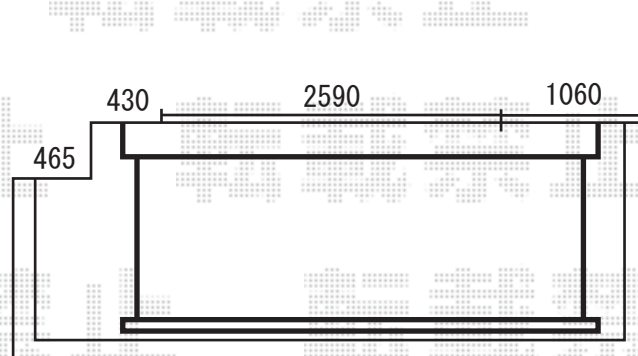

彩鳥C型〔手動式〕ボックスタイプ

間口=1.5間(2730mm)
出幅=1.5M

間口=2.0間(3640mm)
出幅=1.5M
※ベースプレート取付有り

※上記の寸法は、施工時において多少の誤差が発生致します。
何卒、ご了承くださいませ。

EX-SHOP

<http://www.ex-shop.net>

担当:村上