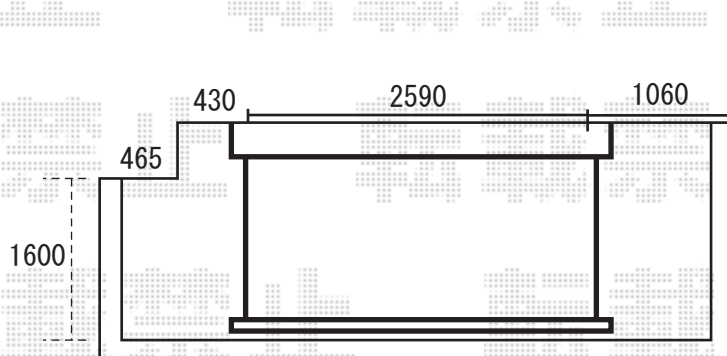

彩鳥C型〔手動式〕ボックスタイプ

間口=1.5間(2730mm)
出幅=1.5M

間口=2.0間(3640mm)
出幅=1.5M
※ベースプレート取付有り

※上記の寸法は、施工時において多少の誤差が発生致します。
何卒、ご了承くださいませ。

EX-SHOP

<http://www.ex-shop.net>

担当:村上