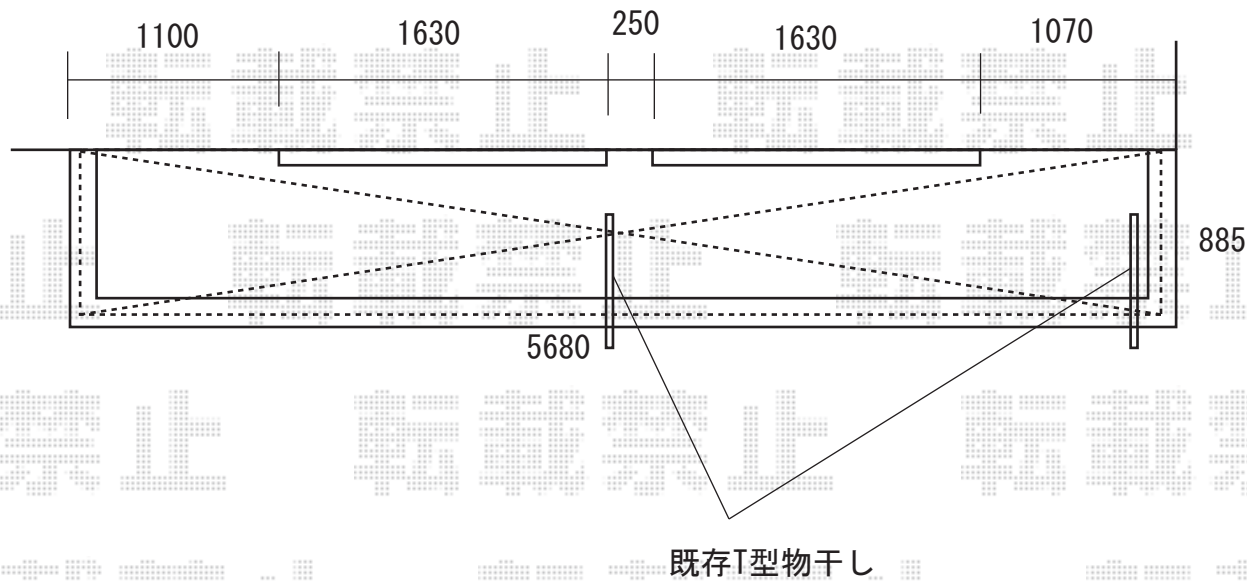

TOEX サンクテラスRタイプ 造り付けバルコニー設置型  
関東3間 (5680mm) × 出幅=3尺 (885mm)  
アクアシャインポリカーボネート 出幅自在桁 シャイングレー

※既存物干しの移設が含まれます。  
※取付位置の詳細につきましては、施工当日必ずお立会い頂き、  
ご指示頂けますよう、宜しくお願い致します。

EX-SHOP

<http://www.ex-shop.net>

担当: 角田