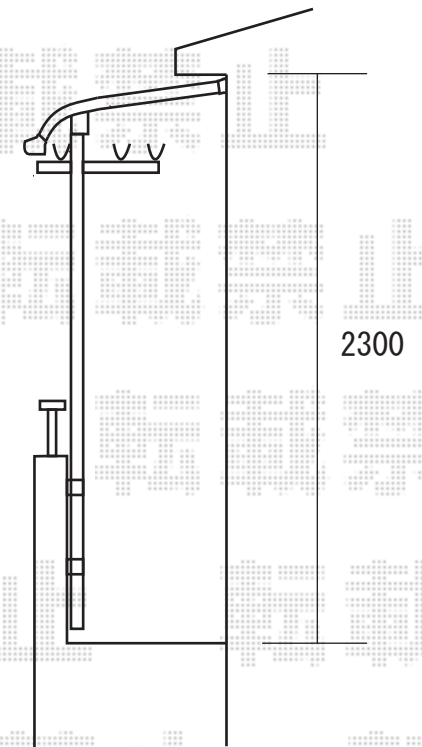

TOEX サンクテラスRタイプ 造り付けバルコニー設置型  
関東3間 (5680mm) × 出幅=3尺 (885mm)  
アクアシャインポリカーボネート 出幅自在桁 シャイングレー

※既存物干しの移設が含まれます。  
※取付位置の詳細につきましては、施工当日必ずお立会い頂き、  
ご指示頂けますよう、宜しくお願い致します。

EX-SHOP

<http://www.ex-shop.net>

担当: 角田