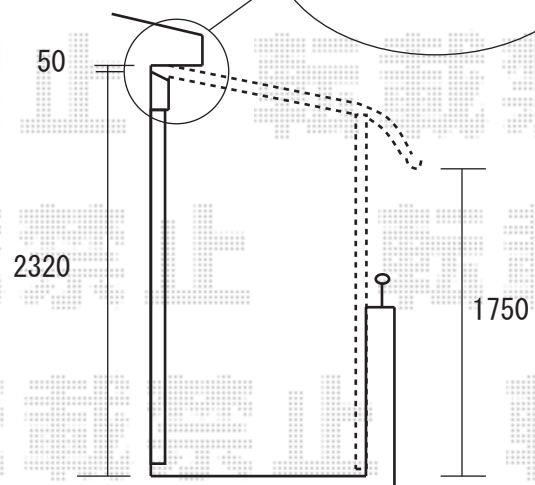

※出違い加工  
垂木で補強します。

特殊納まり  
シャッターBOXまわり

アルファテラスRB型 造り付けバルコニー用  
 関東2.0間 (3650mm 屋根幅3840) × 5尺 (1485mm)  
 アクアシャインポリカーボネート (ブルースモーク)  
 出幅自在桁、長柱 ブラック

※取り付け位置の詳細につきましては、施工当日必ずお立会い頂き、  
 最終のご指示を頂けますよう、宜しくお願い致します。