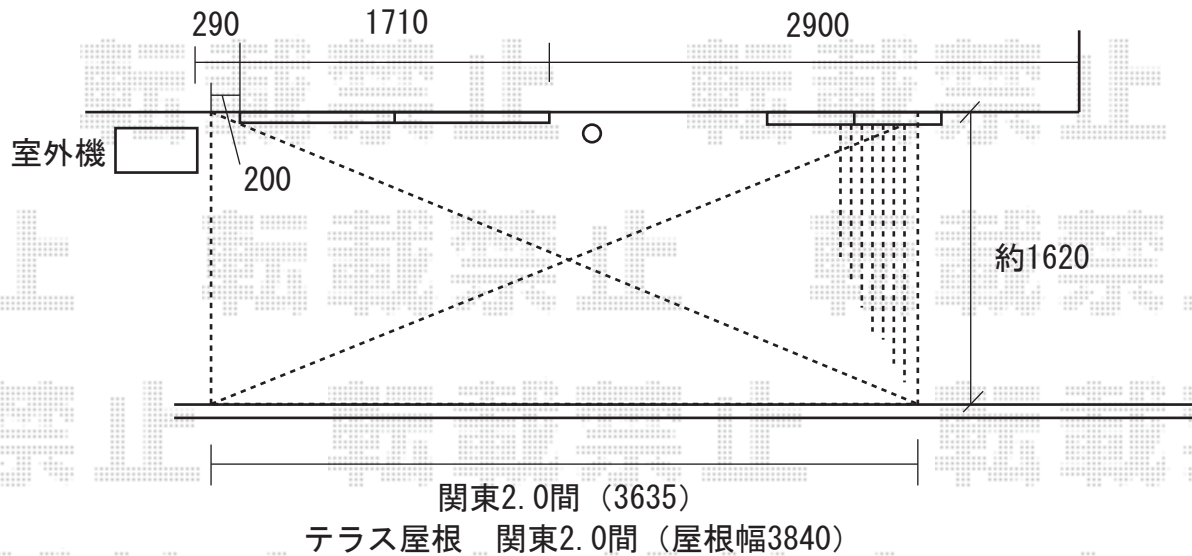

ランバーステージ 間口標準
2.0間 (3635mm) × 6尺 (1815mm)
縦貼り ウェスタンレッドシダー
アルミ形材 650用柱使用

アルファテラスL型木目調
関東2.0間 (3650mm) × 6尺 (1785mm)
アクアシャインポリカーボネート
(ブルースモーク)
長柱 ブラック/バロックチーク
吊り下げ物干し 標準 2本入

- ※出幅切詰加工有り
- ※ウッドデッキとテラス屋根を合わせて取り付け致します。
- ※地面からウッドデッキ取付位置までが約560mmあるため、650mm用の柱を使用致します。
- ※既存樋部分は、テラス屋根とウッドデッキを切り欠き加工して対応致します。出来る限りの処理は行いますが、雨漏りの可能性がございますので、何卒ご了承くださいませ。
- ※取付位置の詳細につきましては、施工当日必ずお立会い頂き、最終のご指示を頂きますよう、宜しくお願い致します。