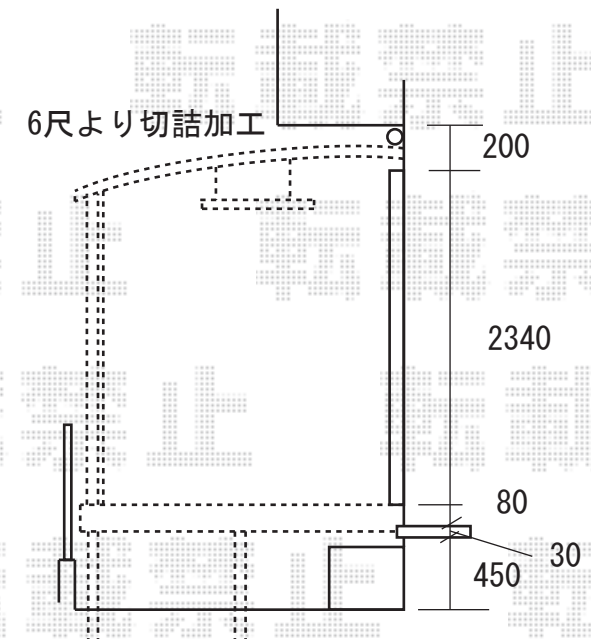

ランバーステージ 間口標準
2.0間 (3635mm) × 6尺 (1815mm)
縦貼り ウェスタンレッドシダー
アルミ形材 650用柱使用

アルファテラスL型木目調
関東2.0間 (3650mm) × 6尺 (1785mm)
アクアシャインポリカーボネート
(ブルースモーク)
長柱 ブラック/バロックチーク
吊り下げ物干し 標準 2本入

- ※出幅切詰加工有り
- ※ウッドデッキとテラス屋根を合わせて取り付け致します。
- ※地面からウッドデッキ取付位置までが約560mmあるため、650mm用の柱を使用致します。
- ※既存樋部分は、テラス屋根とウッドデッキを切り欠き加工して対応致します。出来る限りの処理は行いますが、雨漏りの可能性がございますので、何卒ご了承くださいませ。
- ※取付位置の詳細につきましては、施工当日必ずお立会い頂き、最終のご指示を頂きますよう、宜しくお願い致します。