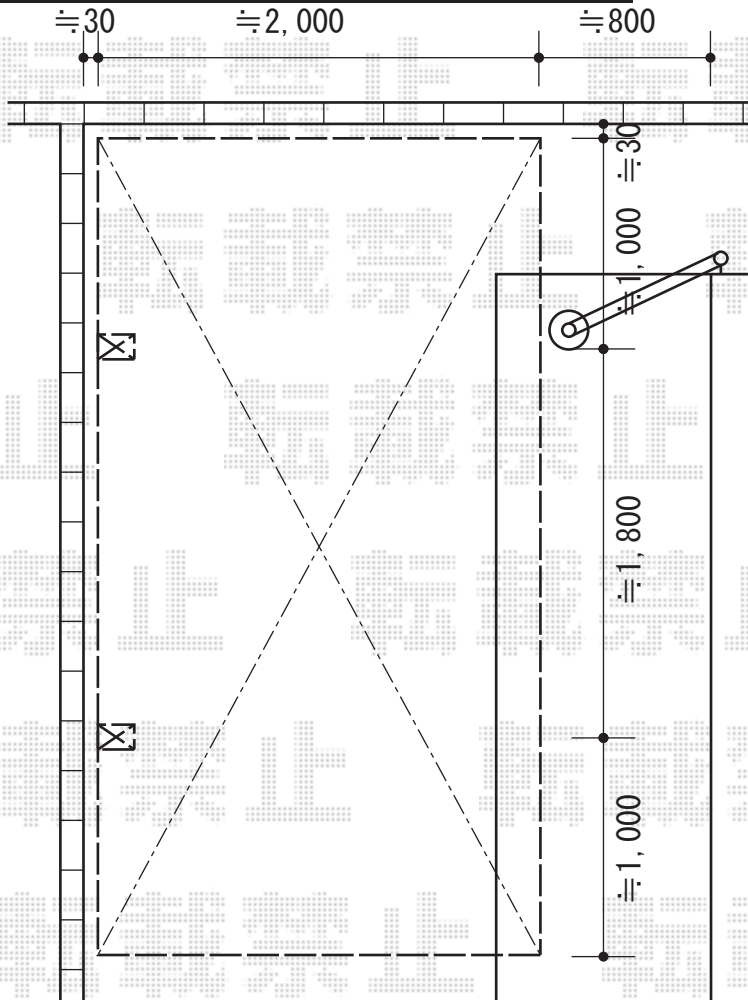

カーブポートシグマⅢ 積雪～30cm対応

トステム カーブポートシグマⅢ 積雪～30cm対応

幅=2,401mm

奥行=4,980mm

色：シャイングレー

屋根材：ポリカーボネート（クリアマット/すりガラス調）

柱仕様：ロング柱23仕様（有効高 約2,300mm）

現場状況や作図制限により概略図の内容と多少の違いが生じることがございます。
 施工時は、現場優先とさせて頂きたく思いますので、お立会い頂き、
 最終のご指示のほど、何卒、宜しくお願い致します。