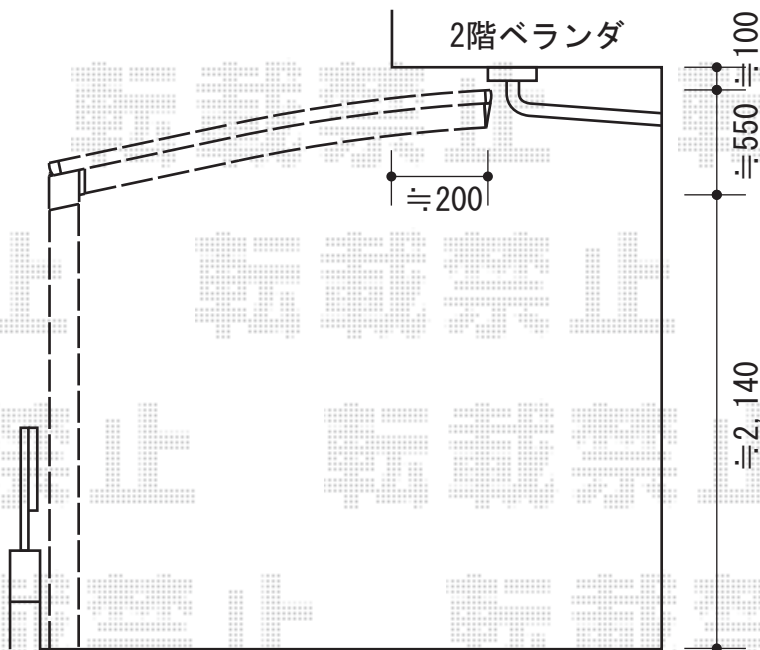

カーブポートシグマⅢ 積雪～30cm対応

トステム カーブポートシグマⅢ 積雪～30cm対応

幅=2,401mm

奥行=4,980mm

色：シャイングレー

屋根材：ポリカーボネート（クリアマット/すりガラス調）

柱仕様：ロング柱23仕様（有効高 約2,300mm）

現場状況や作図制限により概略図の内容と多少の違いが生じることがございます。
 施工時は、現場優先とさせて頂きたく思いますので、お立会い頂き、
 最終のご指示のほど、何卒、宜しくお願い致します。