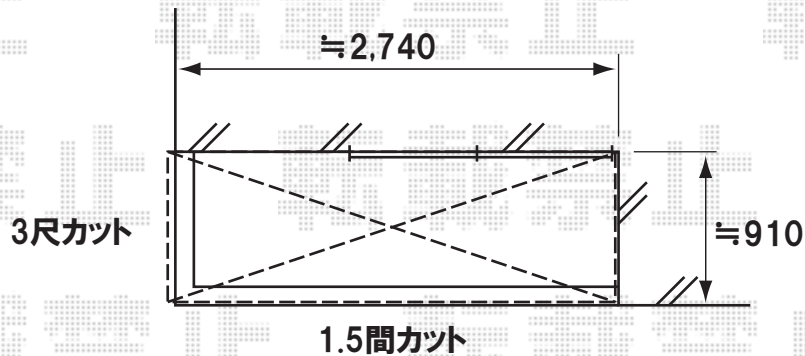

<2階>

<3階>

トステム アルファテラスF型 ルーフタイプ 600タイプ ※片袖納まり ×2台  
間口=1.5間(2,750mm)  
出幅=3尺(885mm)  
色:シャイングレー  
屋根材:アクアシャインポリカーボネート(ブルースモーク)  
オプション:吊り下げ物干し 標準 2本入  
追加部材:物干し取り付け材 2本入  
追加部材:片袖納まり用部材

※現場調査時のお打ち合わせにより、2階設置、3階設置ともに、片袖納まりにて見させていただきました。