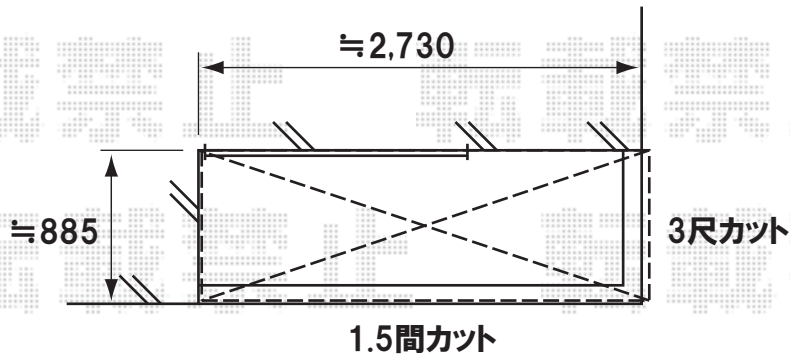

<2階>

<3階>

トステム アルファテラスF型 ルーフタイプ 600タイプ ※片袖納まり ×2台  
間口=1.5間(2,750mm)  
出幅=3尺(885mm)  
色:シャイングレー  
屋根材:アクアシャインポリカーボネート(ブルースモーク)  
オプション:吊り下げ物干し 標準 2本入  
追加部材:物干し取り付け材 2本入  
追加部材:片袖納まり用部材

※現場調査時のお打ち合わせにより、2階設置、3階設置ともに、片袖納まりにて見させていただきました。

※お見積内容に、物干し取付、片袖納まり用の追加部材が含まれています。

※施工当日は、お手数ではございますが、必ずお立会い頂き、取付位置、高さ、及び、吊下げ物干しの取付高さをご指示・ご確認下さいます様、何卒、宜しくお願い致します。

EX-SHOP  
HTTP://WWW.EX-SHOP.NET

担当:大磯