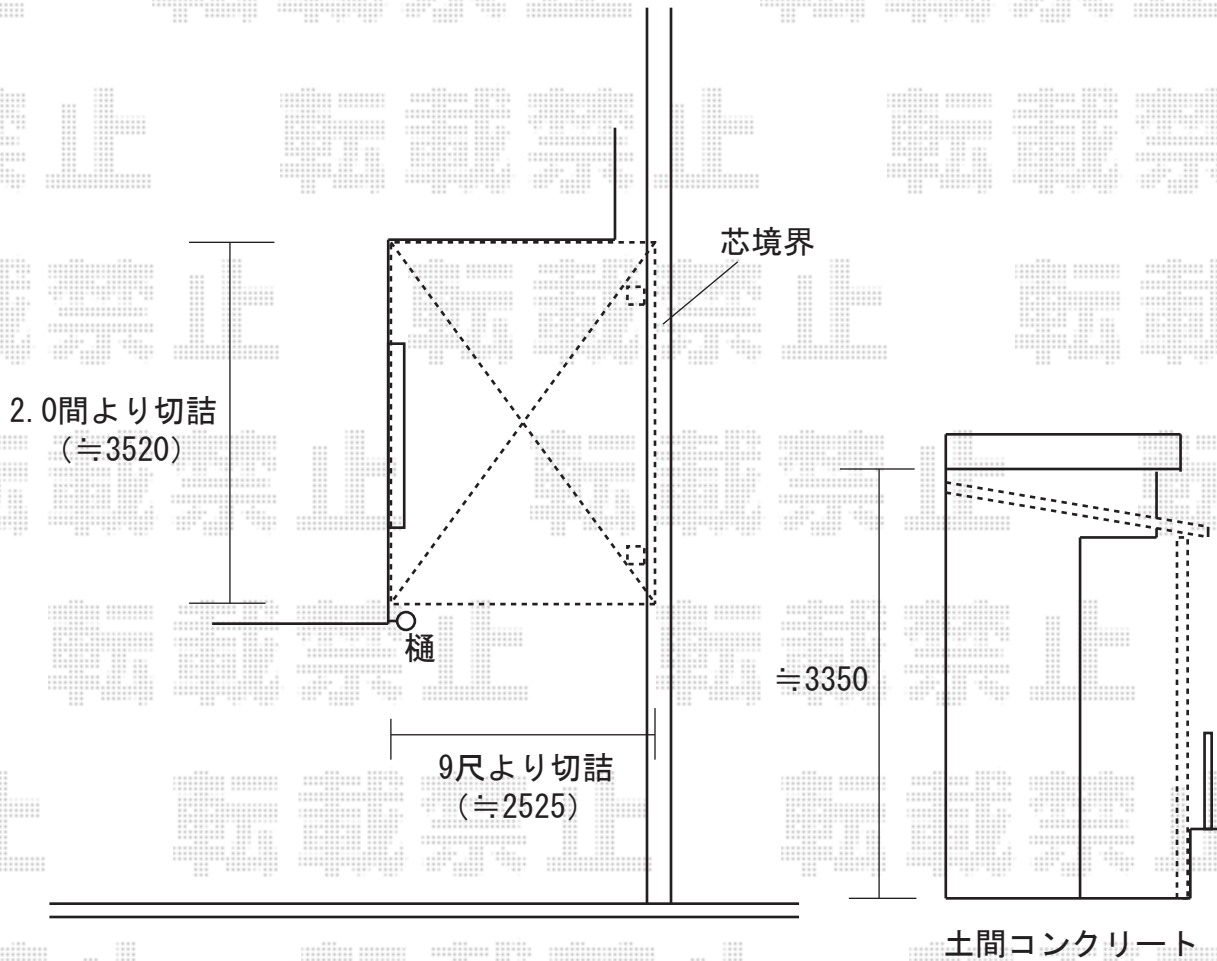

セイバーテラス600 1階設置型

関東2.0間 (3650mm 屋根幅3800) × 9尺 (2685mm)

ポリカーボネート (ブルースモーク) 標準、ロング柱仕様 ホワイト

※ハツリ (2ヶ所) 有り

※間口・出幅切詰加工有り

※取り付け位置の詳細につきましては、施工当日必ずお立会い頂き、
最終のご指示を頂けますよう、宜しくお願い致します。

EX-SHOP

<http://www.ex-shop.net>