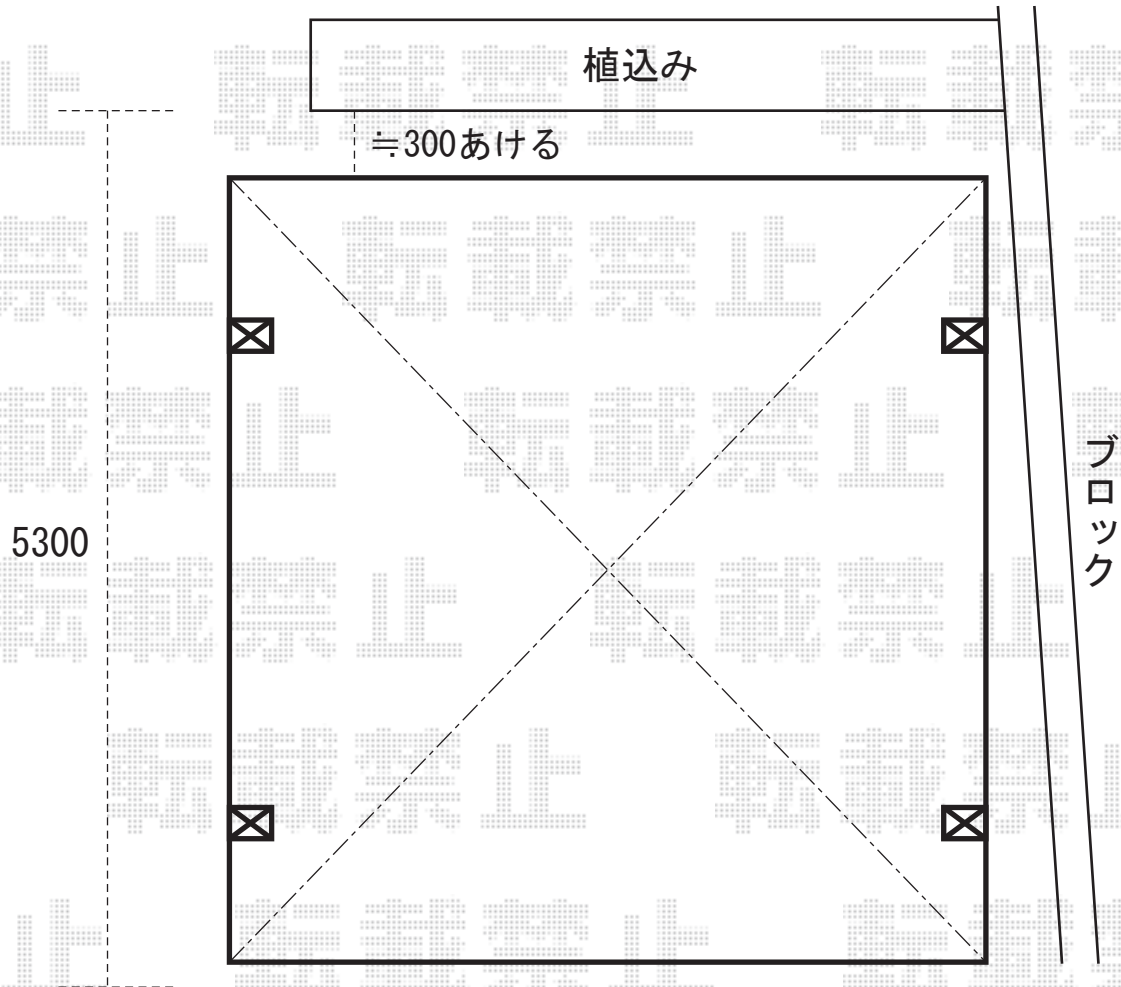

レイナワンポート ハイルフ仕様

奥行=5052mm

間口=2724mm

※上記の寸法は、施工時において多少の誤差が発生致します。  
何卒、ご了承くださいませ。

EX-SHOP

<http://www.ex-shop.net>

担当:村上