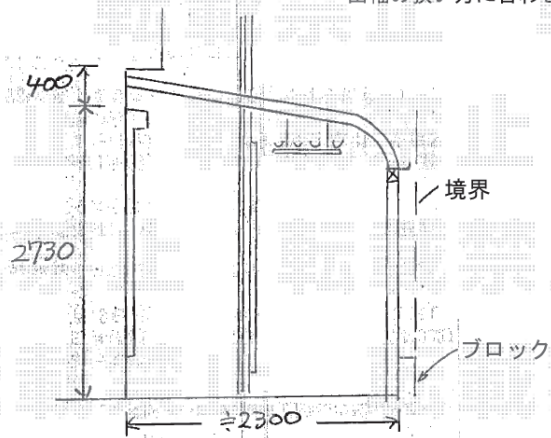

※ブロック、少々斜めになっております。  
出幅の狭い方に合わせての設置になります。

アルファテラスRB型  
600タイプ 1階設置型

- 間口=2.5間
- 出幅=8尺
- オプション：吊り下げ物干し  
(ロング 2本入)
- ※間口・出幅切詰有り
- ※軒付け段差加工有り
- ※樋・クーラー管切欠き有り

※上記の寸法は、施工時において多少の誤差が発生致します。  
何卒、ご了承くださいませ。

EX-SHOP