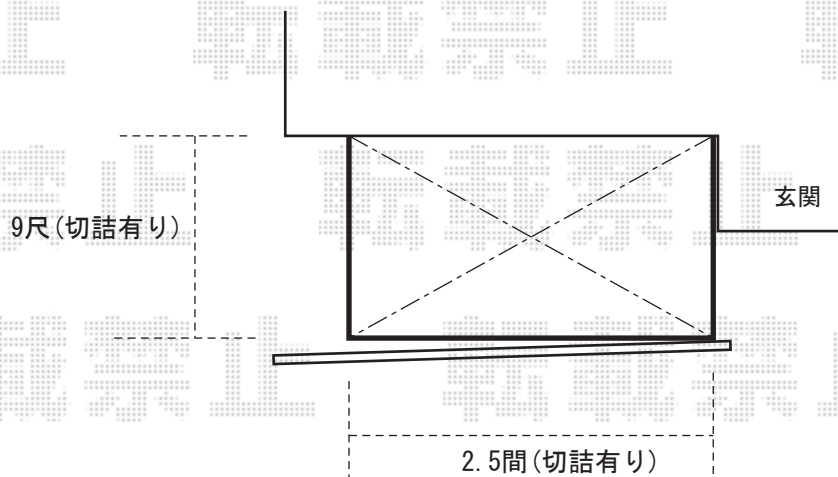

照明器具がございますため、
間口切詰致します。

※テールポートは、
屋根先部分オーバードアに干渉致しますため、
ご希望高さに調節させて頂くことが出来ません。

アルファテラスRB型 600タイプ 1階設置型
間口・出幅切詰有り
アンカー止め施工有り

カーブポートシグマⅡ
/テールポートシグマロング柱23仕様
間口切詰有り
アンカー止め施工有り

※上記の寸法は、施工時において多少の誤差が発生致します。何卒、ご了承くださいませ。