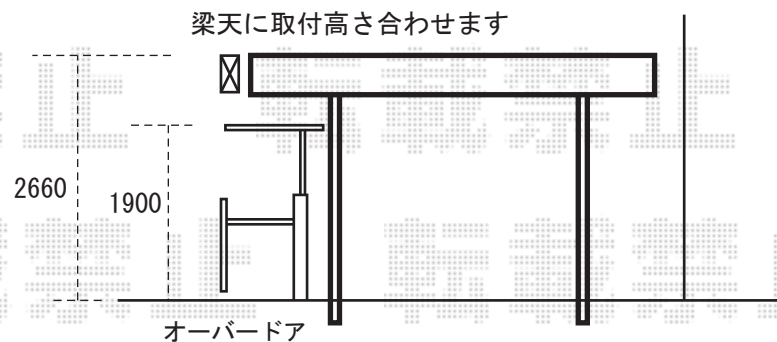

照明器具がございますため、
間口切詰致します。

※テールポートは、
屋根先部分オーバードアに干渉致しますため、
ご希望高さに調節させて頂くことが出来ません。

アルファテラスRB型 600タイプ 1階設置型
間口・出幅切詰有り
アンカー止め施工有り

カーブポートシグマⅡ
/テールポートシグマロング柱23仕様
間口切詰有り
アンカー止め施工有り

※上記の寸法は、施工時において多少の誤差が発生致します。何卒、ご了承くださいませ。