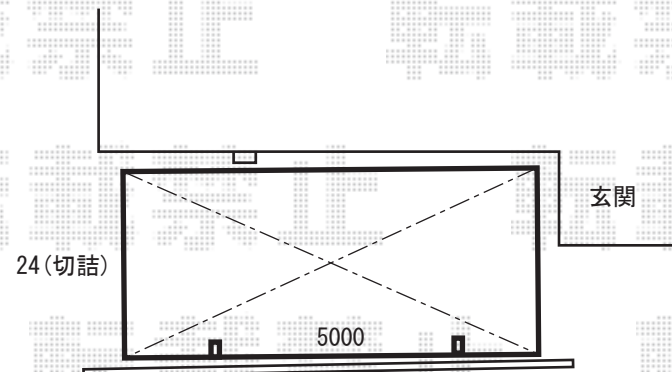

照明器具がございますため、
間口切詰致します。

※テールポートは、
屋根先部分オーバードアに干渉致しますため、
ご希望高さに調節させて頂くことが出来ません。

アルファテラスRB型 600タイプ 1階設置型
間口・出幅切詰有り
アンカー止め施工有り

カーブポートシグマⅡ
/テールポートシグマロング柱23仕様
間口切詰有り
アンカー止め施工有り

※上記の寸法は、施工時において多少の誤差が発生致します。何卒、ご了承くださいませ。