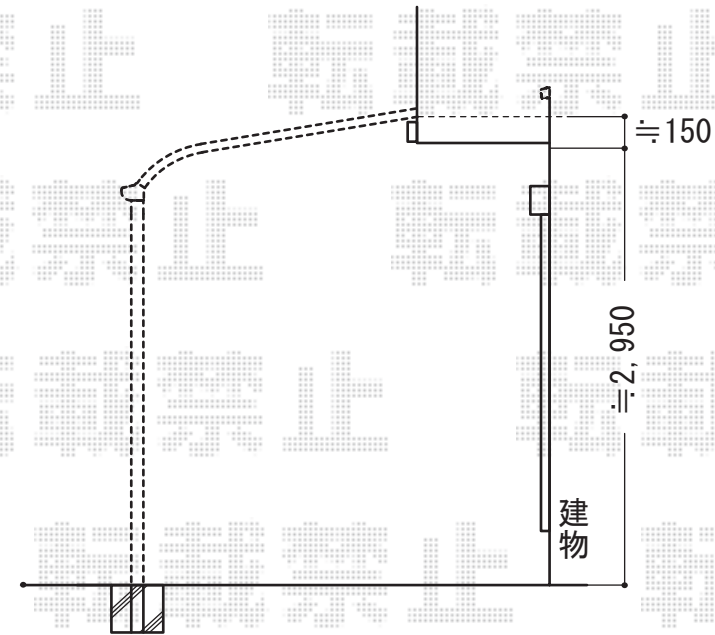

## ライザーテラス 1階設置型

色：ブラック

屋根材：熱線遮断ポリカーボネート

サイズ：関東間2間（柱内々3,650mm・柱外々3,800）  
関東間6尺（1,785mm）

・上記の寸法は、施工時に多少の誤差が発生致します。何卒ご了承下さいませ。

EX-SHOP  
<http://www.ex-shop.net>

担当：河島