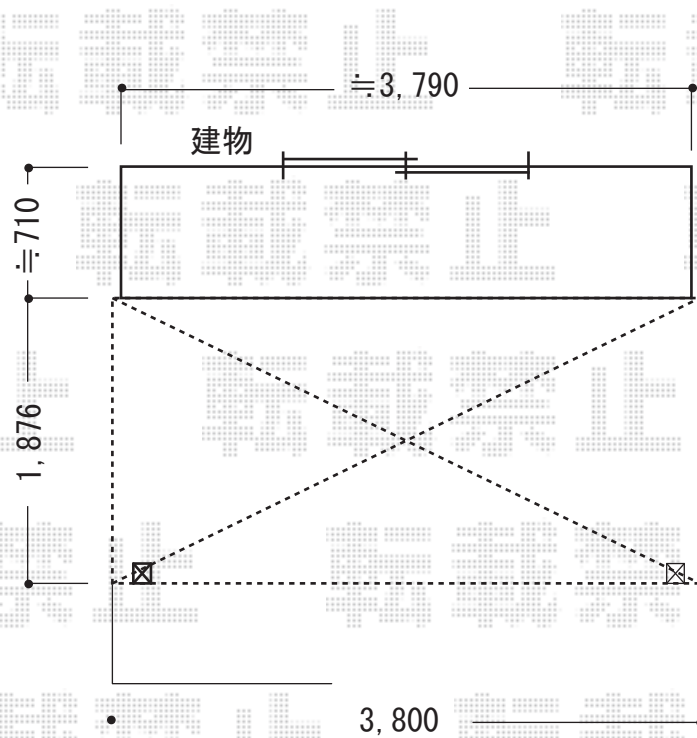

## ライザーテラス 1階設置型

色：ブラック

屋根材：熱線遮断ポリカーボネート

サイズ：関東間2間（柱内々3,650mm・柱外々3,800）  
関東間6尺（1,785mm）

・上記の寸法は、施工時に多少の誤差が発生致します。何卒ご了承下さいませ。

EX-SHOP  
<http://www.ex-shop.net>

担当：河島