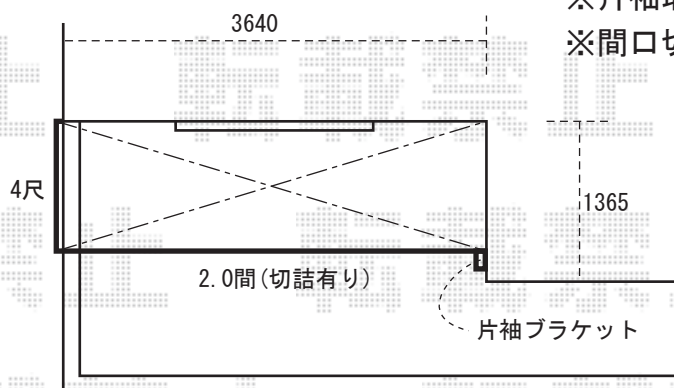

カーブポートシグマⅡ ワイド
ロング柱28仕様

奥行=5706mm

間口=6061mm

※間口切詰有り

※ハツリ有り

アルファルーフ型 600タイプ [片袖取付]

間口=2.0間-出幅=4尺

※片袖取付

※間口切詰有り

※クーラーダクトを一度取外し、
片袖用ブラケットの外に取付致します。
そのため、壁面より少々ダクトがういた形での収まりになります。

※上記の寸法は、施工時において多少の誤差が発生致します。
何卒、ご了承くださいませ。

EX-SHOP

http://www.ex-shop.net

担当:村上