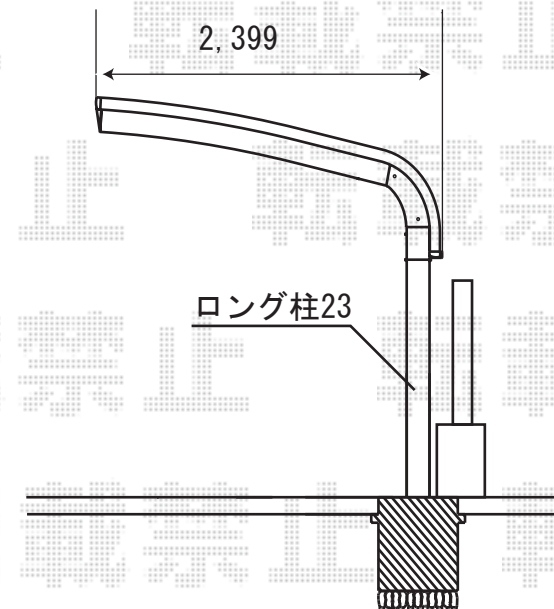

テールポートシグマ ロング柱23仕様

色：シャイングレー

屋根材：ポリカーボネート

サイズ：5,000mm×2,399mm

- お手数ではございますが、施工時には必ずお立会い頂き、取付位置の詳細等のご指示を下さいます様、宜しくお願い申し上げます。
- 上記の寸法は、施工時に多少の誤差が発生致します。何卒、ご了承下さいませ。

EX-SHOP

<http://www.ex-shop.net>

担当：河島