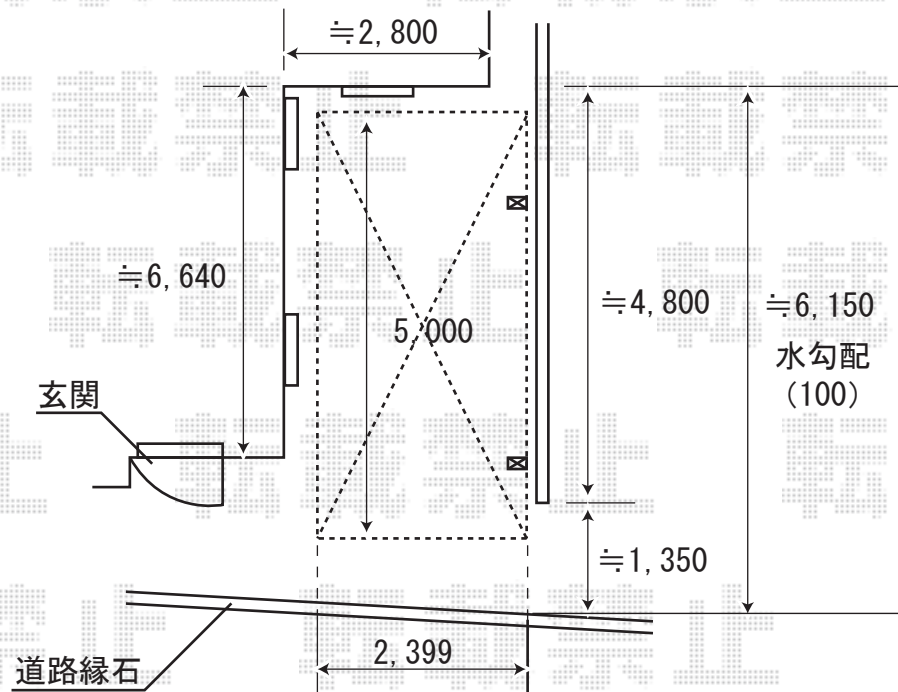

テールポートシグマ ロング柱23仕様

色：シャイングレー

屋根材：ポリカーボネート

サイズ：5,000mm×2,399mm

- お手数ではございますが、施工時には必ずお立会い頂き、取付位置の詳細等のご指示を下さいます様、宜しくお願い申し上げます。
- 上記の寸法は、施工時に多少の誤差が発生致します。何卒、ご了承下さいませ。

EX-SHOP

<http://www.ex-shop.net>

担当：河島