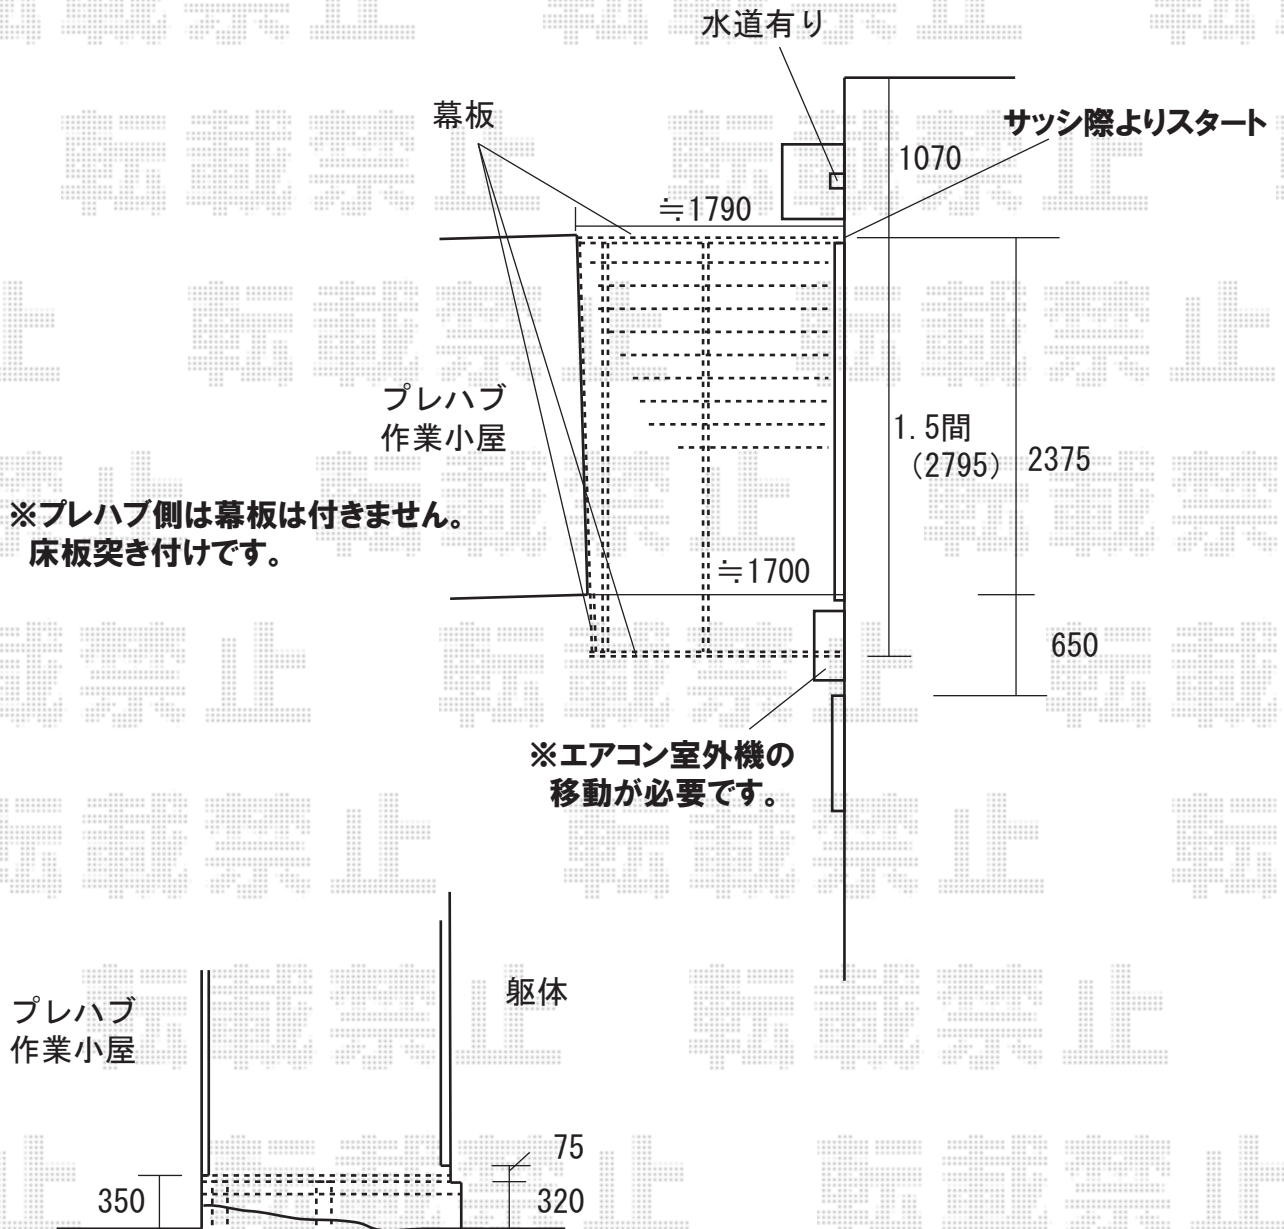

リコステージ 調整脚なし 台形納まり
標準1.5間(2795mm)×6尺(1815mm)
縦貼り、フラットタイプ EXTナチュラル

※プレハブ側は幕板は付きません。
床板突き付けです。

※エアコン室外機の
移動が必要です。

※プレハブ側が上がっているため、
均す必要があります。

※施工時は、作業台の移動をお願い致します。

※既存エアコン室外機を移動して、施工予定ですが、移動が困難な場合は、
間口を切り詰め加工して対応させていただきます。

※取り付け位置の詳細につきましては、施工当日必ずお立会い頂き、
最終のご指示をご確認を宜しくお願い致します。

EX-SHOP

<http://www.ex-shop.net>

担当:角田