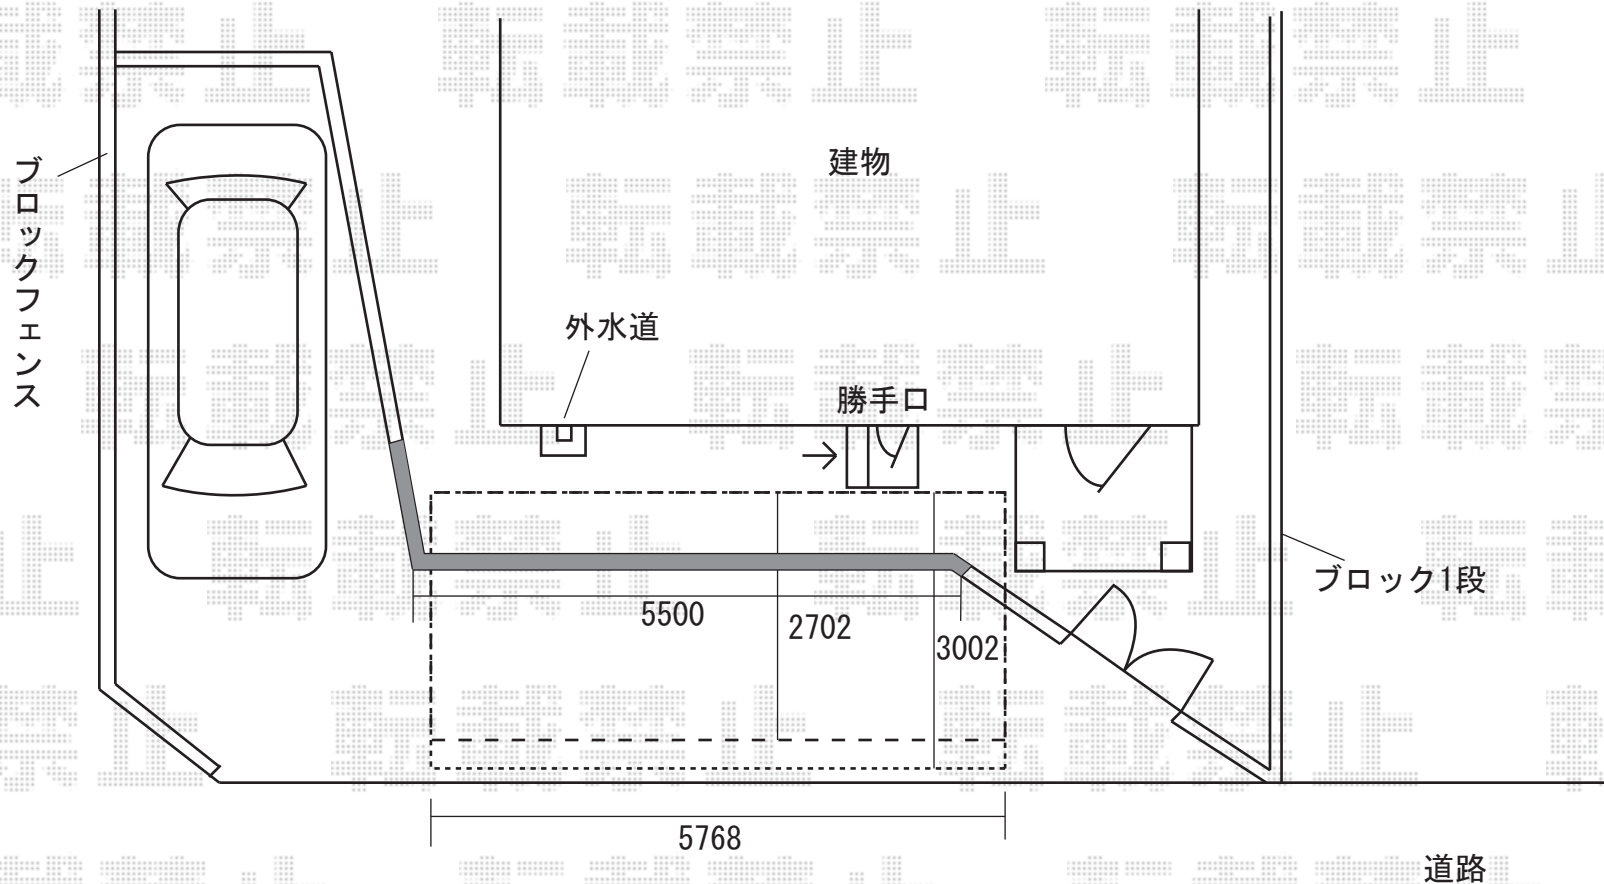

YKKap レイナポート基本

5768mm × 2702mm    5768mm × 3002mm

ポリカーボネート（アースブルー）

標準柱仕様（有効高 約1,800mm）プラチナステン

※  部分の既存木製フェンス撤去が必要です。

解体撤去処分につきましては、お手数ですが、別途ご手配頂けますよう、宜しくお願い致します。

※間口2702と3002の2パターンでのお見積りとなります。

※取り付け位置の詳細につきましては、施工当日必ずお立会い頂き、最終のご指示を頂けますよう、宜しくお願い致します。