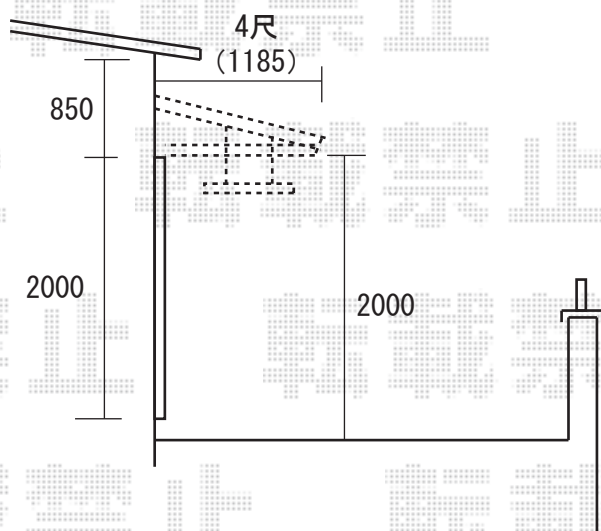

アルファルーフ型
 関東2.0間 (3660mm) × 4尺 (1185mm)
 アクアシャインポリカーボネート
 (ブルースモーク)
 柱なし、ルーフトイプ
 ホワイト
 吊り下げ物干し 標準 2本入

※方杖に干渉するため、既存センサーライトの移設予定です。
 ※取り付け位置の詳細につきましては、施工当日必ずお立会い頂き、
 最終のご確認とご指示を頂けますよう、宜しくお願い致します。

EX-SHOP
<http://www.ex-shop.net>