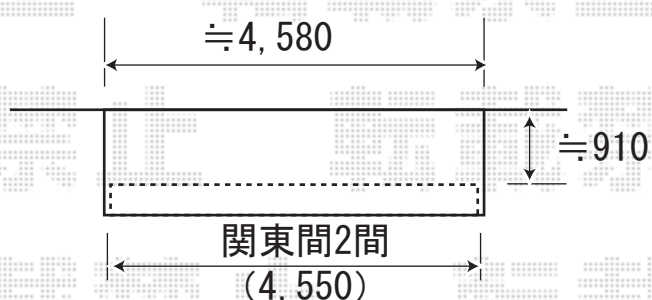

彩鳥C型 ボックスタイプ 手動式

色：ブラック

屋根材：ポリエステル/ストライプキャラメルベージュ

※ベースプレート取付有り

- お手数ではございますが、施工時には、必ずお立会い頂き、設置位置等、最終のご指示を頂けます様、宜しくお願い致します。
- 上記の寸法は施工時、多少の誤差が発生致しますこと、何卒、ご了承下さいませ。

EX-SHOP

<http://www.ex-shop.net>

担当：河島