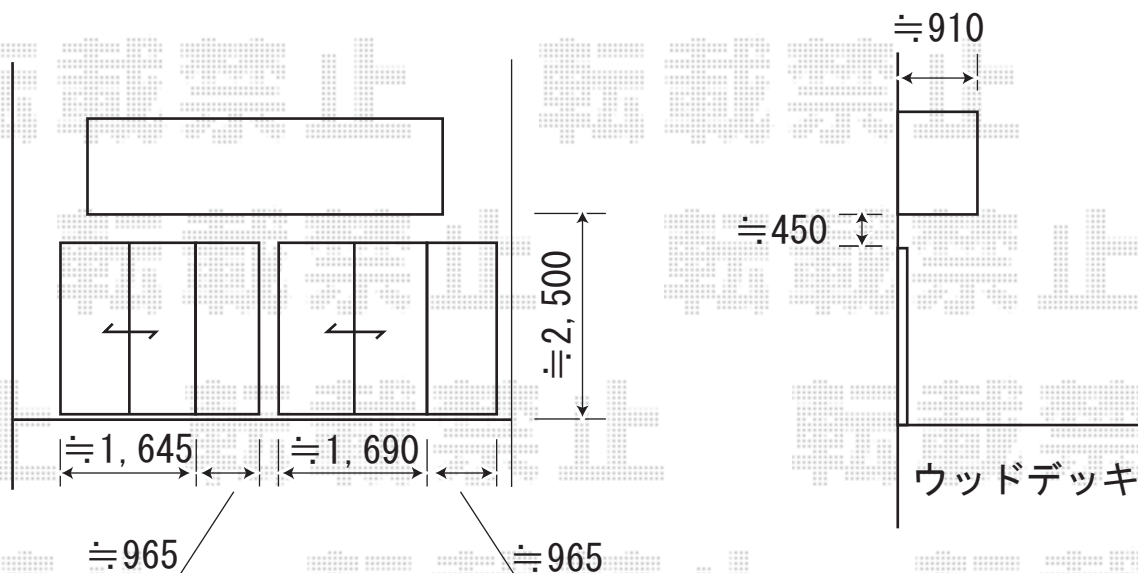

彩鳥C型 ボックスタイプ 手動式

色：ブラック

屋根材：ポリエステル/ストライプキャラメルベージュ

※ベースプレート取付有り

- お手数ではございますが、施工時には、必ずお立会い頂き、設置位置等、最終のご指示を頂けます様、宜しくお願い致します。
- 上記の寸法は施工時、多少の誤差が発生致しますこと、何卒、ご了承下さいませ。

EX-SHOP

<http://www.ex-shop.net>

担当：河島