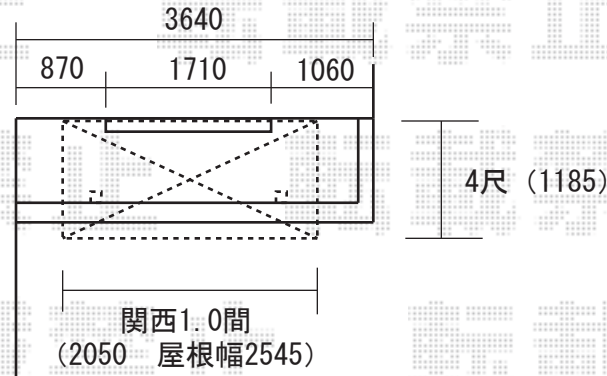

お見積り1

アルファテラスRB型 造り付けバルコニー用  
関西1.0間 (2050mm) × 4尺 (1185mm)

屋根材：ポリカーボネート (クリアマット)  
出幅自在桁、長柱仕様 ホワイト

※サッシ芯で振り分けて取り付け  
出来る限り高く設置予定

※物干し取付有り

※設置壁面の状態により、長めの固定部品を使用して取り付けます。  
※取り付け位置の詳細につきましては、施工当日必ずお立会い頂き、  
最終のご指示を頂きますよう、宜しくお願い致します。