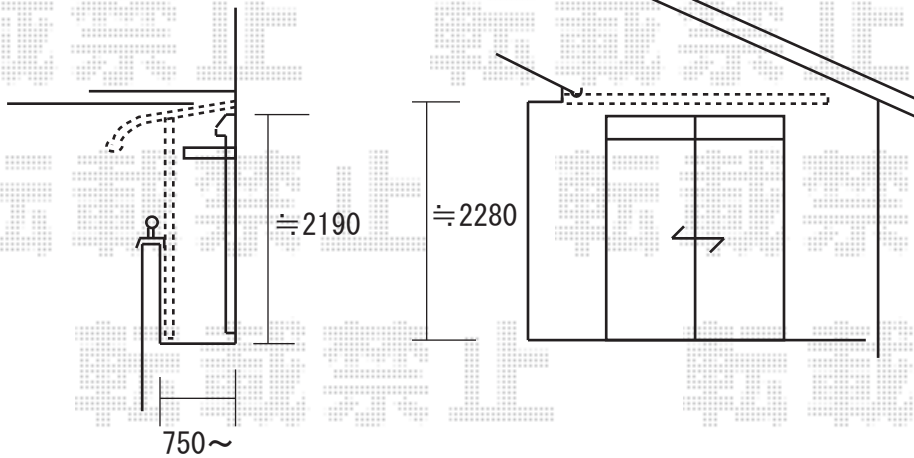

お見積り1

アルファテラスRB型 造り付けバルコニー用  
関西1.0間 (2050mm) × 4尺 (1185mm)

屋根材：ポリカーボネート (クリアマット)  
出幅自在桁、長柱仕様 ホワイト

※サッシ芯で振り分けて取り付け  
出来る限り高く設置予定

※物干し取付有り

※設置壁面の状態により、長めの固定部品を使用して取り付けます。  
※取り付け位置の詳細につきましては、施工当日必ずお立会い頂き、  
最終のご指示を頂きますよう、宜しくお願い致します。