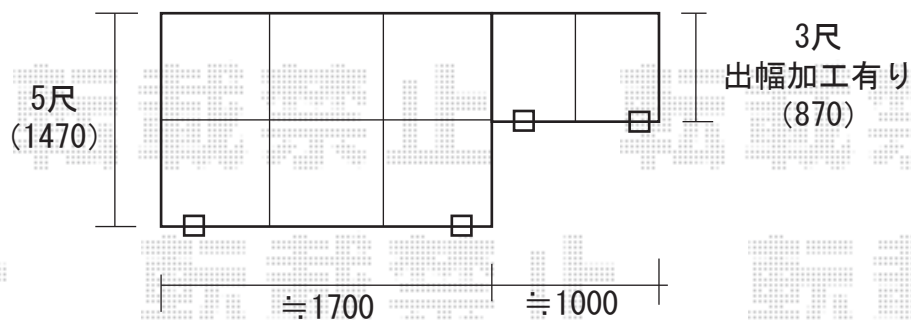

YKKap プリミテラス アール型 特殊納まり
 間口=屋根幅1700+1000mm
 出幅=5尺 (1470mm)、3尺 (870mm)
 屋根材：ポリカーボネート (ブルースモーク)
 柱仕様：標準柱タイプ
 色：プラチナステン

※5尺+3尺 (柱4本) の特殊納まりとなります。
 ※取付位置の詳細につきましては、施工当日必ずお立会い頂き、
 詳細のご指示を頂けますよう、宜しくお願い申し上げます。