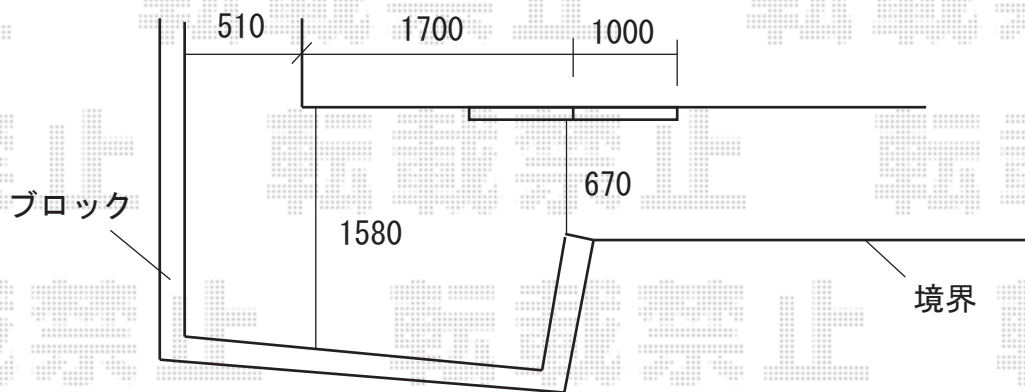

YKKap プリミテラス アール型 特殊納まり
 間口=屋根幅1700+1000mm
 出幅=5尺 (1470mm)、3尺 (870mm)
 屋根材：ポリカーボネート (ブルースモーク)
 柱仕様：標準柱タイプ
 色：プラチナステン

※5尺+3尺 (柱4本) の特殊納まりとなります。
 ※取付位置の詳細につきましては、施工当日必ずお立会い頂き、
 詳細のご指示を頂けますよう、宜しくお願い申し上げます。