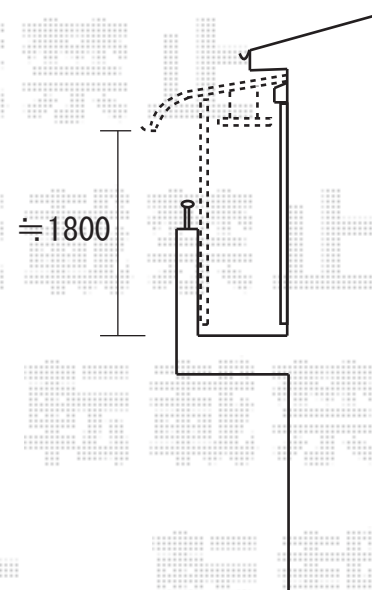

ライザーテラス600 2階設置型
 関東3.5間 (6405mm) × 4尺 (1185mm)
 アクアシャインポリカーボネート (ブルースモーク)
 出幅自在桁、長柱 ホワイト
 吊り下げ物干し 標準 2本入

※既存冷媒管がございますので、垂木掛けを切り欠いて加工致します。打ち合わせの際にご了承頂きましたとおり、冷媒管のパッキンを若干削る場合もありますので、ご確認くださいませ。

※取り付け位置の詳細につきましては、施工当日必ずお立会い頂き、最終のご指示を頂けますよう、宜しくお願い致します。