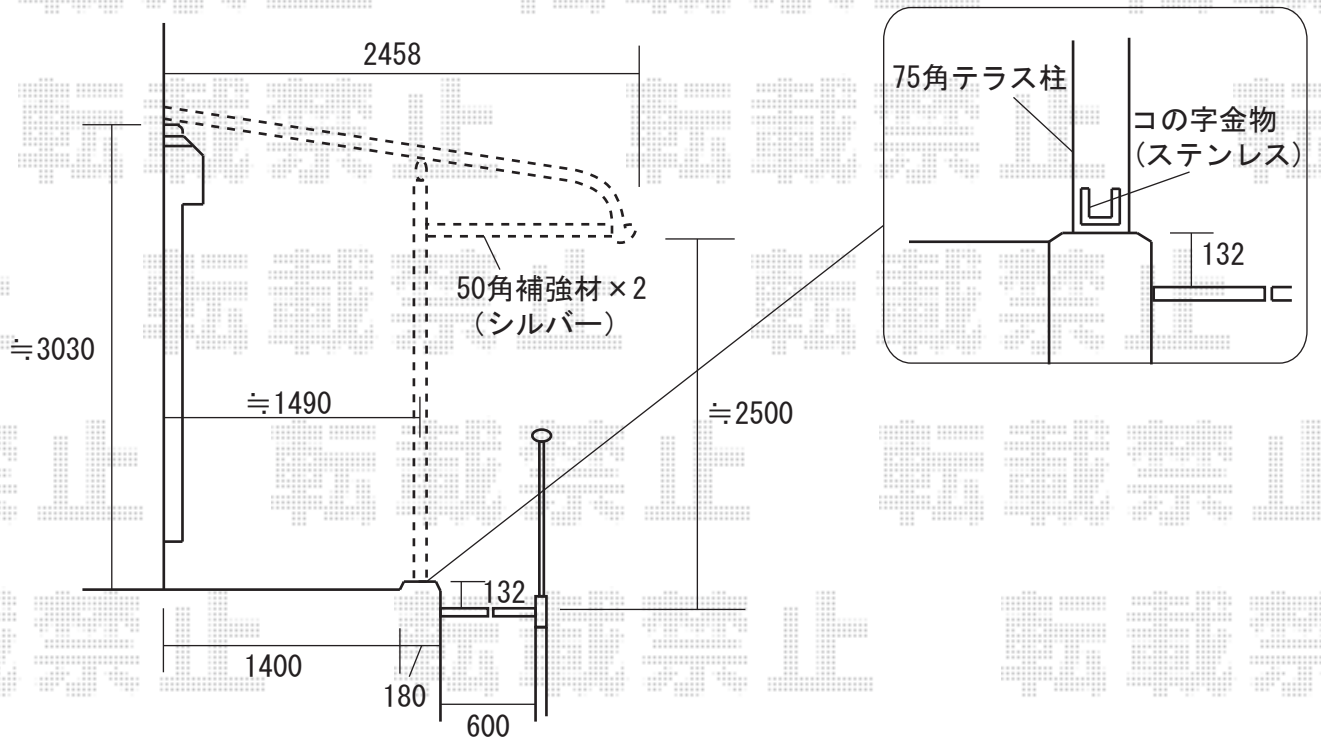

プリミテラス アール型
 関西1.5間 (2990mm 屋根幅3238mm) ×8尺 (2370mm)
 ポリカーボネート (アースブルー)
 柱奥行移動タイプ、ロング柱仕様 ブラウン
 オプション：吊り下げ物干し 標準 2本入
 前枠化粧カバー (シーダーブラウン)

- ※前枠は標準柱のものを使用します。
- ご希望を頂きました前枠化粧カバーにつきまして、お色等ご確認くださいませ。
- ※ケミカルアンカー(樹脂タイプ)は、お手数ですが、別途ご用意頂けますよう、宜しくお願い致します。
- ※補強材を用いて、屋根の出幅を確保致します。