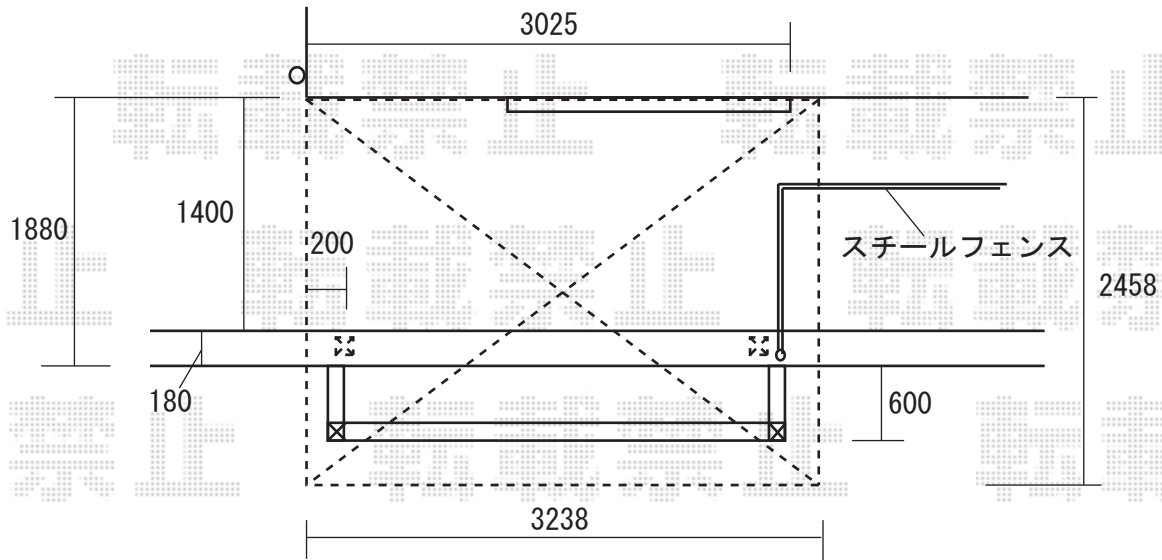

プリミテラス アール型
 関西1.5間 (2990mm 屋根幅3238mm) ×8尺 (2370mm)
 ポリカーボネート (アースブルー)
 柱奥行移動タイプ、ロング柱仕様 ブラウン
 オプション：吊り下げ物干し 標準 2本入
 前枠化粧カバー (シーダーブラウン)

- ※前枠は標準柱のものを使用します。
- ご希望を頂きました前枠化粧カバーにつきまして、お色等ご確認くださいませ。
- ※ケミカルアンカー(樹脂タイプ)は、お手数ですが、別途ご用意頂けますよう、宜しくお願い致します。
- ※補強材を用いて、屋根の出幅を確保致します。