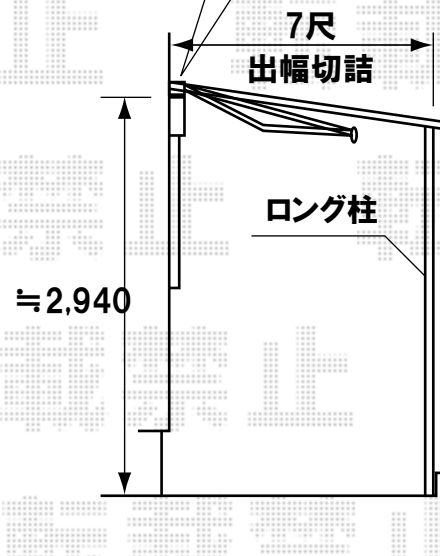

彩鳥とテラスの間には  
隙間が生じます

関東間1.5間

彩鳥取付高さは  
当日現場合わせになります  
その為、テラスと高さが  
合わない場合もございます

セイバーテラス 600タイプ  
 関東間1.5×7尺(出幅切詰)  
 色:シャイングレー  
 屋根材:ポリカーボネート(ブルースモーク)  
 柱仕様:柱位置固定タイプ ロング柱仕様

彩鳥C型 ボックスタイプ 手動式  
 1.0間×1250mm  
 色:シャイングレー  
 キャンバス生地:ポリエステル(ベージュ)  
 クランクハンドル:1500タイプ 外観右