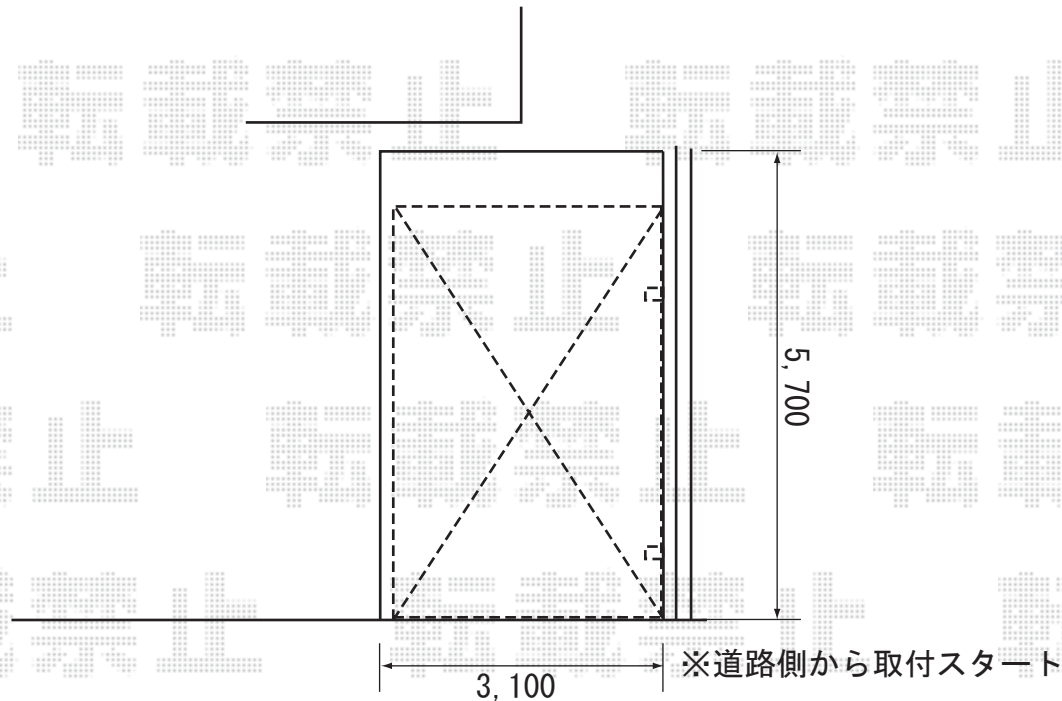

カーポートシグマⅡ 基本 5000mm×3000mm
ポリカーボネート（ブルースモーク）
ロング柱23仕様（有効高 約2,300mm）シャイングレー
サイドスクリーン（H500 1段）

リコステージ
2.0間（3635mm）×3尺（975mm）
縦貼り、フラットタイプ EXTエッセン
リコフェンス（ラチス H800 4スパン）、ステップ1段

- ※カーポートはサイドスクリーンを取り付けます。
- ※カーポートのみ先行工事のご予定とお伺いしております。
それぞれの施工時期につきまして、詳細をご指示頂けますよう、宜しくお願い致します。
- ※ウッドデッキにつきましては、まだ躯体が完成しておりませんでしたので、
ご希望内容での概算のお見積りとなっております。