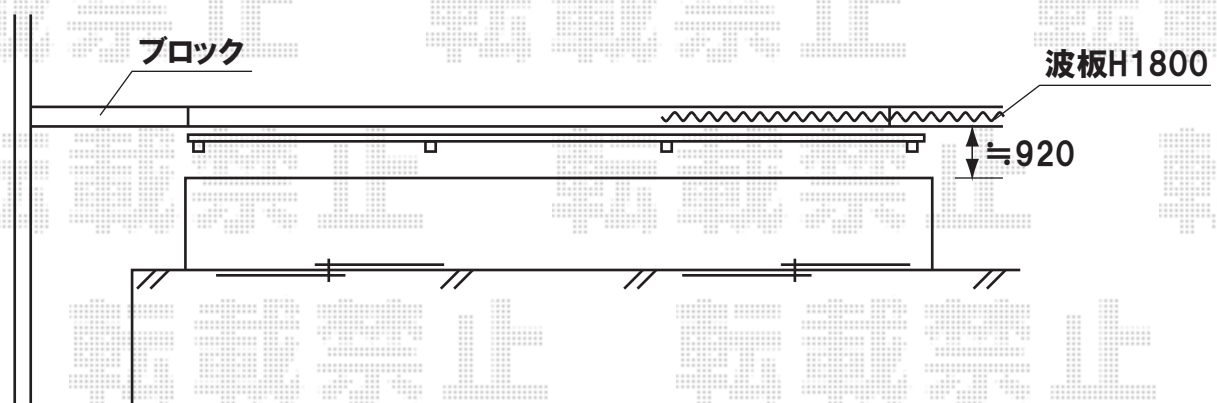

ブロックと  
フェンスの間  
約100mm  
あきます

- TOEX ハイミレーヌR4型フェンス 多段柱仕様**  
本体:T-6 [1,975.5×600] ×6  
柱仕様:多段柱T-20 ×4  
上下ブラケットセットA ×4  
中間ブラケットセットA ×4  
継手セットB ×4  
色:シャイングレー