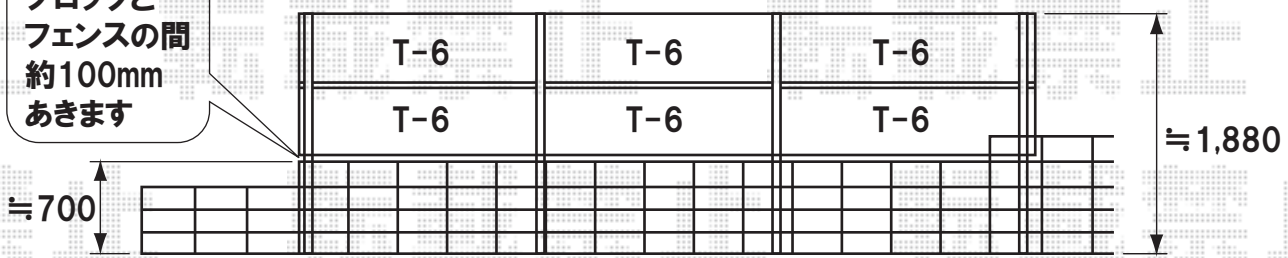

ブロックと  
フェンスの間  
約100mm  
あきます

- TOEX ハイミレーヌR4型フェンス 多段柱仕様**  
本体:T-6 [1,975.5×600] ×6  
柱仕様:多段柱T-20 ×4  
上下ブラケットセットA ×4  
中間ブラケットセットA ×4  
継手セットB ×4  
色:シャイングレー