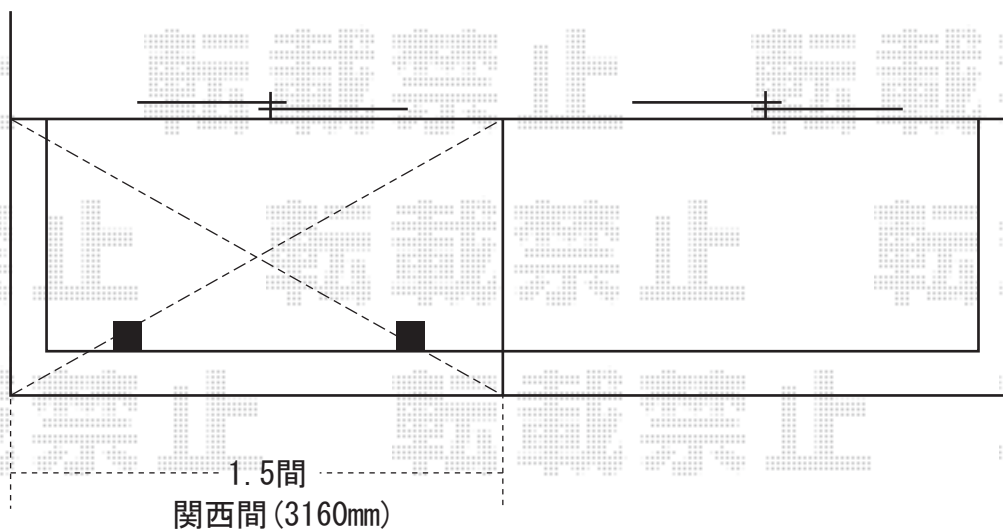

セイバーテラス 600タイプ

2階設置型 出幅自在桁仕様

間口=1.5間<関西間>

出幅=6尺

オプション：吊り下げ物干し ショート

※上記の寸法は、施工時において多少の誤差が発生致します。
何卒、ご了承くださいませ。