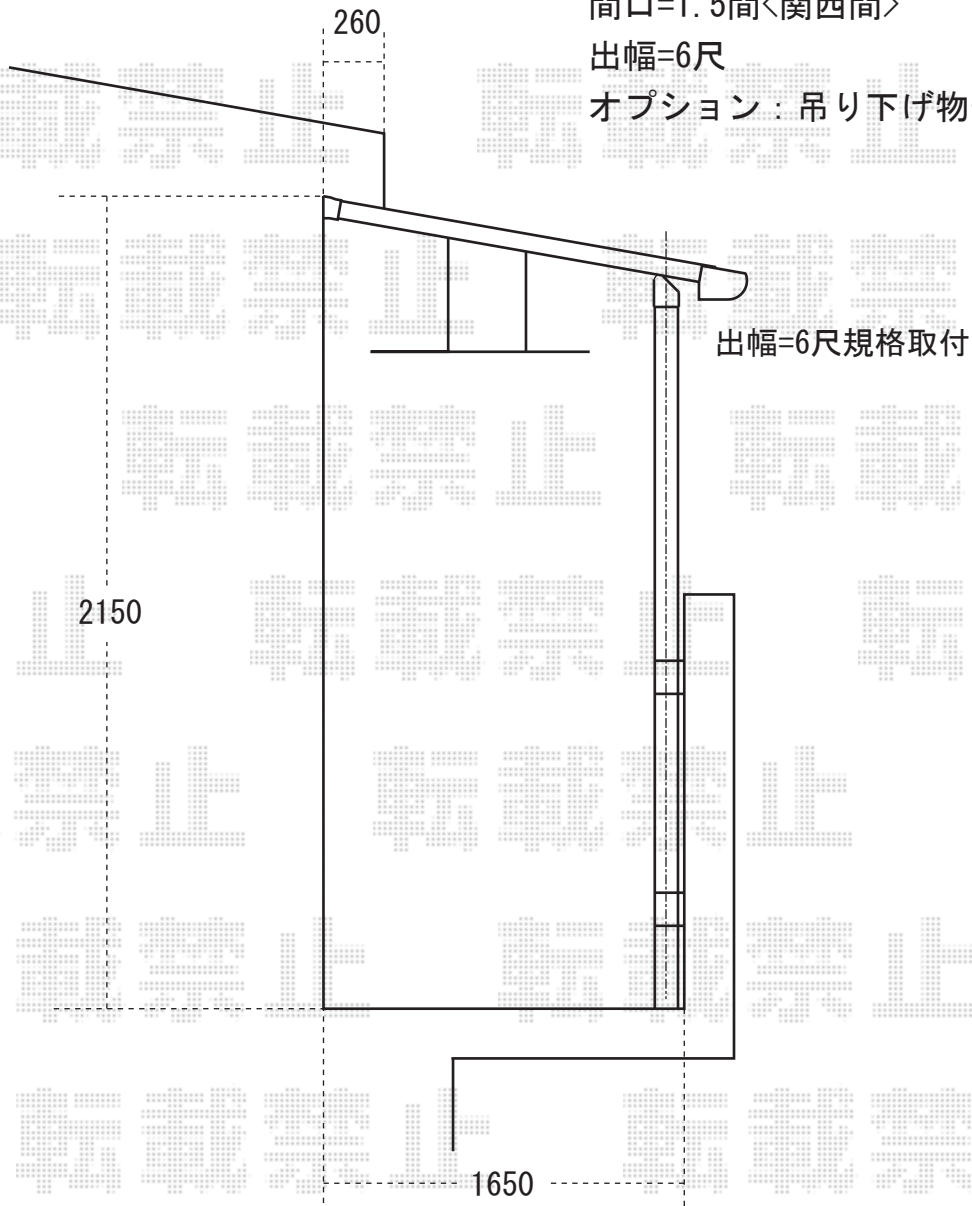

セイバーテラス 600タイプ

2階設置型 出幅自在桁仕様

間口=1.5間<関西間>

出幅=6尺

オプション：吊り下げ物干し ショート

※上記の寸法は、施工時において多少の誤差が発生致します。
何卒、ご了承くださいませ。