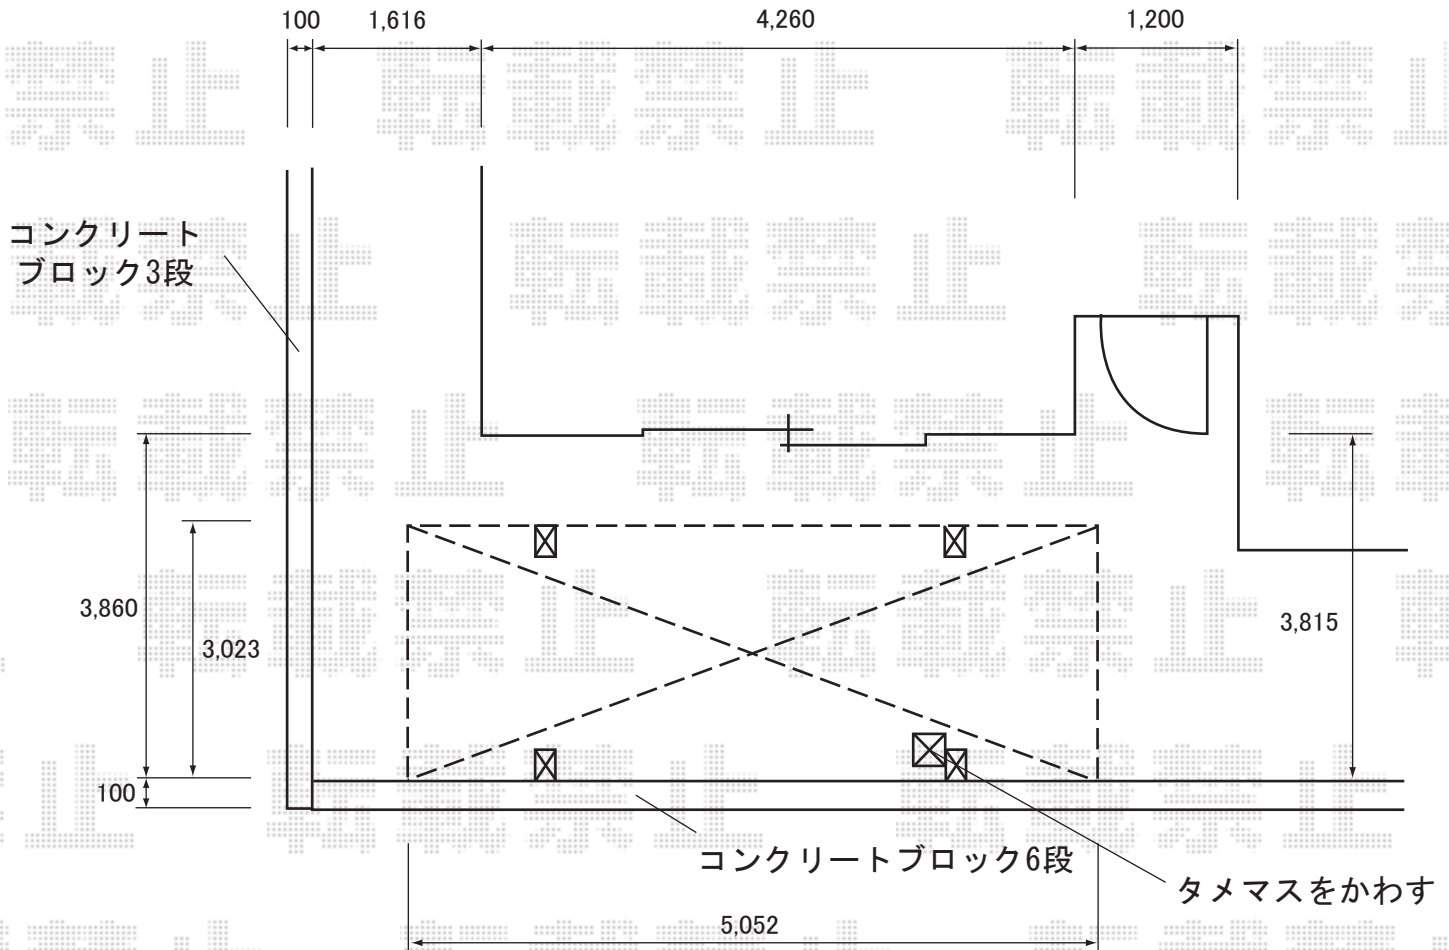

レイナワンポート 基本 5052mm×3023mm
熱線遮断ポリカーボネート（アースブルーマット調）
ハイルーフ仕様（有効高 約2,369mm）プラチナステン

※コンクリートブロック基礎のハツリ(2ヶ所)がございます。
※取付位置の詳細につきましては、施工当日必ずお立会い頂き、
最終のご指示を頂けますよう、宜しくお願い致します。

EX-SHOP

<http://www.ex-shop.net>

担当:角田